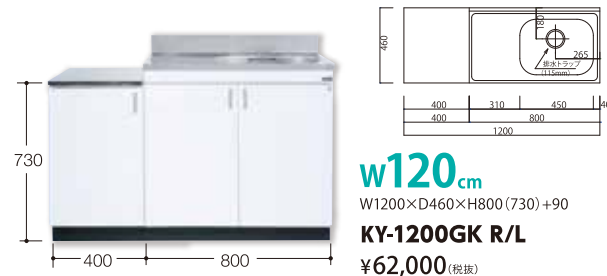

1口ガス台付流し台

w120cm
W1200×D460×H800(730)+90
KY-1200GK R/L
¥62,000(税抜)

全槽流し台

w60cm
W600×D460×H800+90
KY-600N
¥37,000(税抜)

w45cm
W450×D460×H800+90
KY-450N R/L 吊元
¥35,000(税抜)

調理台

w30cm
W300×D460×H800+90
KY-300T R/L 吊元
¥25,000(税抜)