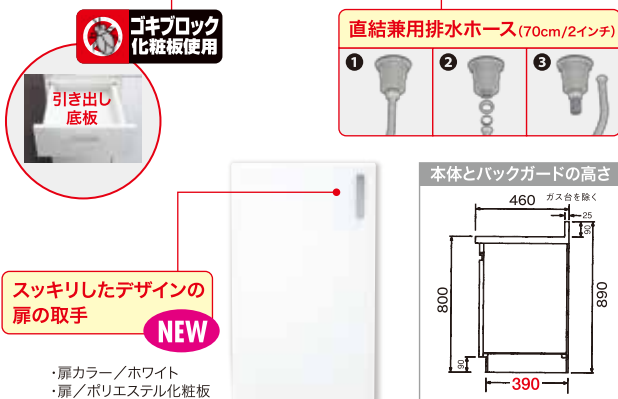

特長 5

丁番の負担を軽減した
軽くて丈夫な扉
ポリ板と化粧合板のフラッシュ構造

どうしておすすめ?

ワンルームや事務所などにピッタリ!

奥行が狭いので動線が広がります。
置き場の困るダストボックスも収納できるガス台など
豊富なラインナップで組み合わせ自由。
ゴキブロック化粧板で衛生面も安心!

〈機能表〉

KYシリーズ流し台	180φ 浅型大型トラップ	115φ 中型トラップ	アダプター兼用 ホース0.7m	箱型包丁差し	防臭キャップ
W450~1700	×	●	●	●	●