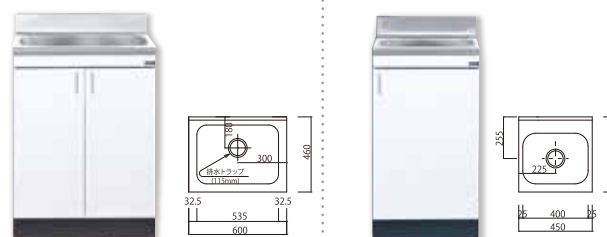

KY シリーズ

【コンパクトサイズ】 壁付け水栓用

奥行 **46cm** 高さ **80cm**

特長 1

奥行が狭いので
限られたスペースに最適

特長 2

ゴキブリが嫌がる
ゴキブロック化粧板を、背板と引き出し底板に使用

アース製薬株式会社開発
接触型忌避剤「ムシブロック」使用

特長 5

丁番の負担を軽減した
軽くて丈夫な扉
ポリ板と化粧合板のフラッシュ構造

どうしておすすめ?

ワンルームや事務所などにピッタリ!

奥行が狭いので動線が広がります。
置き場の困るダストボックスも収納できるガス台など
豊富なラインナップで組み合わせ自由。
ゴキブロック化粧板で衛生面も安心!

〈機能表〉

KYシリーズ流し台	180φ 浅型大型トラップ	115φ 中型トラップ	アダプター兼用 ホース0.7m	箱型包丁差し	防臭キャップ
W450~1700	×	●	●	●	●

1口ガス台付流し台

w120cm
W1200×D460×H800(730)+90
KY-1200GK R/L
¥62,000(税抜)

全槽流し台

w60cm
W600×D460×H800+90
KY-600N
¥37,000(税抜)

w45cm
W450×D460×H800+90
KY-450N R/L 吊元
¥35,000(税抜)

調理台

w30cm
W300×D460×H800+90
KY-300T R/L 吊元
¥25,000(税抜)