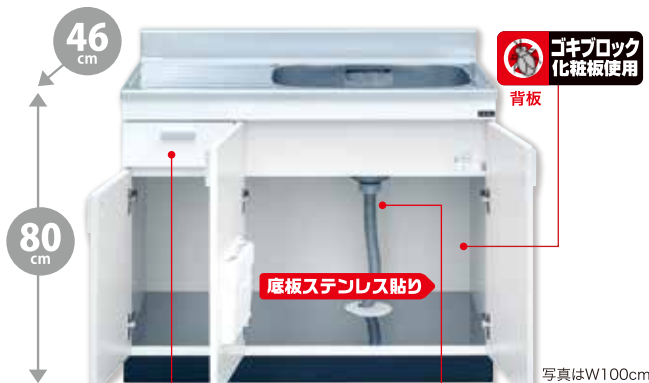

特長 5

丁番の負担を軽減した
軽くて丈夫な扉
ポリ板と化粧合板のフラッシュ構造

どうしておすすめ?

ワンルームや事務所などにピッタリ!

奥行が狭いので動線が広がります。
置き場の困るダストボックスも収納できるガス台など
豊富なラインナップで組み合わせ自由。
ゴキブロック化粧板で衛生面も安心!

〈機能表〉

KYシリーズ流し台	180φ 浅型大型トラップ	115φ 中型トラップ	アダプター兼用 ホース0.7m	箱型包丁差し	防臭キャップ
W450~1700	×	●	●	●	●