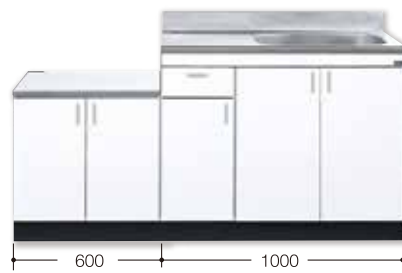

## ガス台付流し台

**w170cm**

W1700×D460×H800(620)+90

**KY-1700NK R/L ¥70,000** (税抜)

**w160cm**

W1600×D460×H800(620)+90

**KY-1600NK R/L ¥68,500** (税抜)

**w140cm**

W1400×D460×H800(620)+90

**KY-1400NK R/L ¥62,000** (税抜)

**w120cm**

W1200×D460×H800(620)+90

**KY-1200NK R/L ¥58,000** (税抜)

## 流し台

**w120cm**

W1200×D460×H800+90

**KY-1200N R/L ¥59,000** (税抜)

NEW サイズ

**w100cm**

W1000×D460×H800+90

**KY-1000N R/L ¥53,000** (税抜)