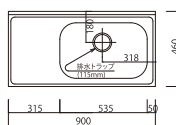

W1400×D460×H800(620)+90

**KY-1400NK R/L ¥62,000** (税抜)

**w120cm**

W1200×D460×H800(620)+90

**KY-1200NK R/L ¥58,000** (税抜)

## 流し台

**w120cm**

W1200×D460×H800+90

**KY-1200N R/L ¥59,000** (税抜)

NEW サイズ

**w100cm**

W1000×D460×H800+90

**KY-1000N R/L ¥53,000** (税抜)

NEW

**w90cm**

W900×D460×H800+90

**KY-900N R/L ¥51,000** (税抜)

**w80cm**

W800×D460×H800+90

**KY-800N R/L ¥47,000** (税抜)