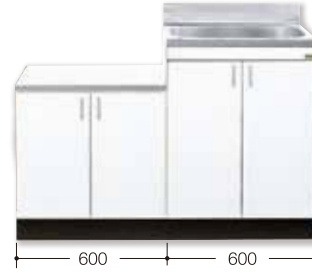

## ガス台付流し台

**w170cm**

W1700×D460×H800(620)+90

**KY-1700NK R/L ¥70,000** (税抜)

**w160cm**

W1600×D460×H800(620)+90

**KY-1600NK R/L ¥68,500** (税抜)

**w140cm**

W1400×D460×H800(620)+90

**KY-1400NK R/L ¥62,000** (税抜)

**w120cm**

W1200×D460×H800(620)+90

**KY-1200NK R/L ¥58,000** (税抜)