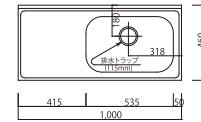

W1400×D460×H800(620)+90

**KY-1400NK R/L ¥62,000** (税抜)

**w120cm**

W1200×D460×H800(620)+90

**KY-1200NK R/L ¥58,000** (税抜)

## 流し台

**w120cm**

W1200×D460×H800+90

**KY-1200N R/L ¥59,000** (税抜)

NEW サイズ

**w100cm**

W1000×D460×H800+90

**KY-1000N R/L ¥53,000** (税抜)

NEW

**w90cm**

W900×D460×H800+90

**KY-900N R/L ¥51,000** (税抜)

**w80cm**

W800×D460×H800+90

**KY-800N R/L ¥47,000** (税抜)