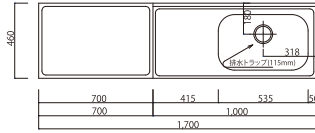

## ガス台付流し台

**w170cm**

W1700×D460×H800(620)+90

**KY-1700NK R/L ¥70,000** (税抜)

**w160cm**

W1600×D460×H800(620)+90

**KY-1600NK R/L ¥68,500** (税抜)

**w140cm**

W1400×D460×H800(620)+90

**KY-1400NK R/L ¥62,000** (税抜)

**w120cm**

W1200×D460×H800(620)+90

**KY-1200NK R/L ¥58,000** (税抜)

## 流し台

**w120cm**

W1200×D460×H800+90

**KY-1200N R/L ¥59,000** (税抜)

NEW サイズ

**w100cm**

W1000×D460×H800+90

**KY-1000N R/L ¥53,000** (税抜)

NEW

**w90cm**

W900×D460×H800+90

**KY-900N R/L ¥51,000** (税抜)

**w80cm**

W800×D460×H800+90

**KY-800N R/L ¥47,000** (税抜)