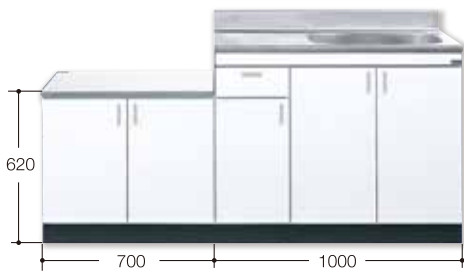

## ガス台付流し台

**w170cm**

W1700×D460×H800(620)+90

**KY-1700NK R/L ¥70,000** (税抜)

**w160cm**

W1600×D460×H800(620)+90

**KY-1600NK R/L ¥68,500** (税抜)

**w140cm**

W1400×D460×H800(620)+90

**KY-1400NK R/L ¥62,000** (税抜)

**w120cm**

W1200×D460×H800(620)+90

**KY-1200NK R/L ¥58,000** (税抜)