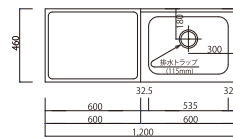

## ガス台付流し台

**w170cm**

W1700×D460×H800(620)+90

**KY-1700NK R/L ¥70,000** (税抜)

**w160cm**

W1600×D460×H800(620)+90

**KY-1600NK R/L ¥68,500** (税抜)

**w140cm**

W1400×D460×H800(620)+90

**KY-1400NK R/L ¥62,000** (税抜)

**w120cm**

W1200×D460×H800(620)+90

**KY-1200NK R/L ¥58,000** (税抜)

## 流し台

**w120cm**

W1200×D460×H800+90

**KY-1200N R/L ¥59,000** (税抜)

NEW サイズ

**w100cm**

W1000×D460×H800+90

**KY-1000N R/L ¥53,000** (税抜)

NEW

**w90cm**

W900×D460×H800+90

**KY-900N R/L ¥51,000** (税抜)

**w80cm**

W800×D460×H800+90

**KY-800N R/L ¥47,000** (税抜)