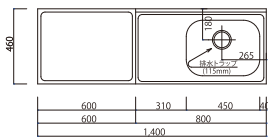

## ガス台付流し台

**w170cm**

W1700×D460×H800(620)+90

**KY-1700NK R/L ¥70,000** (税抜)

**w160cm**

W1600×D460×H800(620)+90

**KY-1600NK R/L ¥68,500** (税抜)

**w140cm**

W1400×D460×H800(620)+90

**KY-1400NK R/L ¥62,000** (税抜)

**w120cm**

W1200×D460×H800(620)+90

**KY-1200NK R/L ¥58,000** (税抜)

## 流し台

**w120cm**

W1200×D460×H800+90

**KY-1200N R/L ¥59,000** (税抜)

NEW サイズ

**w100cm**

W1000×D460×H800+90

**KY-1000N R/L ¥53,000** (税抜)

NEW

**w90cm**

W900×D460×H800+90

**KY-900N R/L ¥51,000** (税抜)

**w80cm**

W800×D460×H800+90

**KY-800N R/L ¥47,000** (税抜)