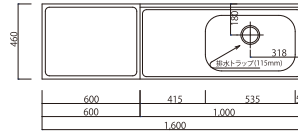

## ガス台付流し台

**w170cm**

W1700×D460×H800(620)+90

**KY-1700NK R/L ¥70,000** (税抜)

**w160cm**

W1600×D460×H800(620)+90

**KY-1600NK R/L ¥68,500** (税抜)

**w140cm**

W1400×D460×H800(620)+90

**KY-1400NK R/L ¥62,000** (税抜)

**w120cm**

W1200×D460×H800(620)+90

**KY-1200NK R/L ¥58,000** (税抜)

## 流し台

**w120cm**

W1200×D460×H800+90

**KY-1200N R/L ¥59,000** (税抜)

NEW サイズ

**w100cm**

W1000×D460×H800+90

**KY-1000N R/L ¥53,000** (税抜)

NEW

**w90cm**

W900×D460×H800+90

**KY-900N R/L ¥51,000** (税抜)

**w80cm**

W800×D460×H800+90

**KY-800N R/L ¥47,000** (税抜)