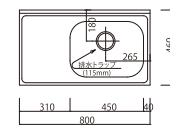

W1400×D460×H800(620)+90

**KY-1400NK R/L ¥62,000** (税抜)

**w120cm**

W1200×D460×H800(620)+90

**KY-1200NK R/L ¥58,000** (税抜)

## 流し台

**w120cm**

W1200×D460×H800+90

**KY-1200N R/L ¥59,000** (税抜)

NEW サイズ

**w100cm**

W1000×D460×H800+90

**KY-1000N R/L ¥53,000** (税抜)

NEW

**w90cm**

W900×D460×H800+90

**KY-900N R/L ¥51,000** (税抜)

**w80cm**

W800×D460×H800+90

**KY-800N R/L ¥47,000** (税抜)