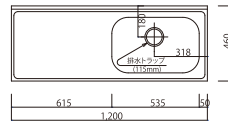

## ガス台付流し台

**w170cm**

W1700×D460×H800(620)+90

**KY-1700NK R/L ¥70,000** (税抜)

**w160cm**

W1600×D460×H800(620)+90

**KY-1600NK R/L ¥68,500** (税抜)

**w140cm**

W1400×D460×H800(620)+90

**KY-1400NK R/L ¥62,000** (税抜)

**w120cm**

W1200×D460×H800(620)+90

**KY-1200NK R/L ¥58,000** (税抜)

## 流し台

**w120cm**

W1200×D460×H800+90

**KY-1200N R/L ¥59,000** (税抜)

NEW サイズ

**w100cm**

W1000×D460×H800+90

**KY-1000N R/L ¥53,000** (税抜)

NEW

**w90cm**

W900×D460×H800+90

**KY-900N R/L ¥51,000** (税抜)

**w80cm**

W800×D460×H800+90

**KY-800N R/L ¥47,000** (税抜)