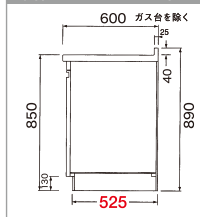

**丁番の負担を軽減した
軽くて丈夫な扉**
ポリ板と化粧合板のフラッシュ構造

〈機能表〉

KEシリーズ流し台	180φ 浅型大型トラップ	115φ 中型トラップ	アダプター兼用 ホース0.7m	箱型包丁差し	防臭キャップ
W900~1200	●	×	●	●	●

直結兼用排水ホース(70cm/2インチ)

背板

スッキリしたデザインの
扉の取手 **NEW**

・扉カラー／ホワイト
・扉／ポリエステル化粧板

本体とバックガードの高さ

調理台

w60cm

W600×D600×H850+40

KE-600T ¥57,000 (税抜)

w45cm

W450×D600×H850+40

KE-450T R/L 吊元 ¥48,000 (税抜)

ビルトインコンロ用