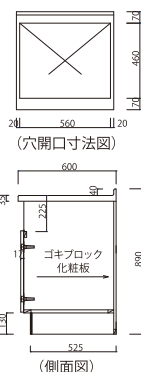

流し台 ※水栓は別途

w120cm
W1200×D600×H850+40
KE-1200N R/L
¥86,000 (税抜)

w105cm
W1050×D600×H850+40
KE-1050N R/L
¥83,000 (税抜)

w100cm **NEWサイズ**
W1000×D600×H850+40
KE-1000N R/L
¥81,000 (税抜)

w90cm
W900×D600×H850+40
KE-900N R/L
¥78,000 (税抜)

スペーサー

w30cm
W300×D600×H850+40
KE-300T R/L 吊元 ¥43,000 (税抜)

w15cm
W150×D600×H850+40
KE-150ST ¥27,000 (税抜)

バック付ガス台

w60cm
W600×D590×H670+220
KE-600GB ¥39,000 (税抜)

オプション

w60cm
W600×D600×H850+40
KE-600GT2
¥60,000 (税抜)

どうしておすすめ?

病院、施設、オフィスなど、さまざまな人が使うキッチン。背の高い男性でも使いやすい高さ85cm、奥行もゆったり。

ゴキブロック化粧板で

衛生面も安心!

キッチン流し台

KK

KY

KE