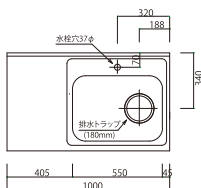

流し台 ※水栓は別途

w120cm
W1200×D600×H850+40
KE-1200N R/L
¥86,000 (税抜)

w105cm
W1050×D600×H850+40
KE-1050N R/L
¥83,000 (税抜)

w100cm **NEWサイズ**
W1000×D600×H850+40
KE-1000N R/L
¥81,000 (税抜)

w90cm
W900×D600×H850+40
KE-900N R/L
¥78,000 (税抜)

スペーサー

w30cm
W300×D600×H850+40
KE-300T R/L 吊元 ¥43,000 (税抜)

w15cm
W150×D600×H850+40
KE-150ST ¥27,000 (税抜)

バック付ガス台

w60cm
W600×D590×H670+220
KE-600GB ¥39,000 (税抜)

オプション

w60cm
W600×D600×H850+40
KE-600GT2
¥60,000 (税抜)