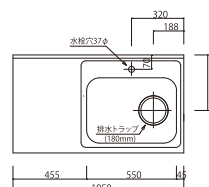

流し台 ※水栓は別途

w120cm
W1200×D600×H850+40
KE-1200N R/L
¥86,000 (税抜)

w105cm
W1050×D600×H850+40
KE-1050N R/L
¥83,000 (税抜)

w100cm **NEWサイズ**
W1000×D600×H850+40
KE-1000N R/L
¥81,000 (税抜)

w90cm
W900×D600×H850+40
KE-900N R/L
¥78,000 (税抜)

スペーサー

w30cm
W300×D600×H850+40
KE-300T R/L 吊元 ¥43,000 (税抜)

w15cm
W150×D600×H850+40
KE-150ST ¥27,000 (税抜)

バック付ガス台

w60cm
W600×D590×H670+220
KE-600GB ¥39,000 (税抜)

オプション

w60cm
W600×D600×H850+40
KE-600GT2
¥60,000 (税抜)