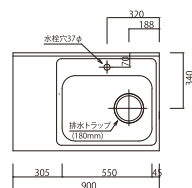

流し台 ※水栓は別途

w120cm
W1200×D600×H850+40
KE-1200N R/L
¥86,000 (税抜)

w105cm
W1050×D600×H850+40
KE-1050N R/L
¥83,000 (税抜)

w100cm **NEWサイズ**
W1000×D600×H850+40
KE-1000N R/L
¥81,000 (税抜)

w90cm
W900×D600×H850+40
KE-900N R/L
¥78,000 (税抜)