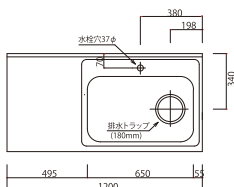

流し台 ※水栓は別途

w120cm
W1200×D600×H850+40
KE-1200N R/L
¥86,000 (税抜)

w105cm
W1050×D600×H850+40
KE-1050N R/L
¥83,000 (税抜)

w100cm **NEWサイズ**
W1000×D600×H850+40
KE-1000N R/L
¥81,000 (税抜)

w90cm
W900×D600×H850+40
KE-900N R/L
¥78,000 (税抜)