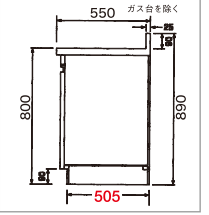

引き出しにシュプレーゼ
(防汚加工)使用

NEW

直結兼用排水ホース(70cm/2インチ)

・扉カラー/ホワイト
・扉/ポリエステル化粧板

本体とバックガードの高さ

流し台

☒水栓穴なし ☉水栓穴あり

w135cm

W1350×D550×H800+90

☒ NN-B1350N R/L ¥69,000(税抜)

☉ NN-BX1350N R/L ¥70,000(税抜)

※シンクはSUS304使用

w120cm

W1200×D550×H800+90

☒ NN-A1200N R/L ¥54,000(税抜)

☒ NN-B1200N R/L ¥57,000(税抜)

☉ NN-BX1200N R/L ¥58,000(税抜)

☒ NN-C1200N R/L ¥66,500(税抜)

流し台

☒水栓穴なし ☉水栓穴あり

w90cm

W900×D550×H800+90

☒ NN-B900N R/L ¥48,500(税抜)

☉ NN-BX900N R/L ¥49,500(税抜)

w80cm

W800×D550×H800+90

☒ NN-B800N R/L ¥48,000(税抜)

☉ NN-BX800N R/L ¥49,000(税抜)

スぺーサー

w15cm

W150×D550×H800+90

NN-150ST