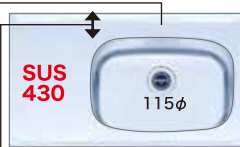

NNシリーズ

ロープライス

NN-A
NN-B
NN-BX
NN-C

【選べる4タイプのシンクトップ】

奥行 **55cm** 高さ **80cm**

特長1

ノスタルジックな アパートに最適

学生アパート・社宅などにおすすめです！

特長2

設置場所に 合わせて 選べる4タイプのシンクトップ

NN-Aタイプ

- 壁付け水栓用
- 普及品

前下がり形状の「丸み」と「外周リブの深さ」が特徴です。

NN-Bタイプ

- 壁付け水栓、天板出し水栓にも対応
- スペースがあるので、物を置くのに便利

※NN-B1350NはシンクはSUS304/180φ

水栓オプション (別売部品)

シングルレバー混合水栓
KM5011TR20
¥24,500(税抜)

NEW

NN-BXタイプ

- 天板出し水栓用
- 38φ水栓穴あり

※NN-BX1350NはシンクはSUS304/180φ

NN-Cタイプ

- 壁付け水栓用
- サビに強いシンクトップ