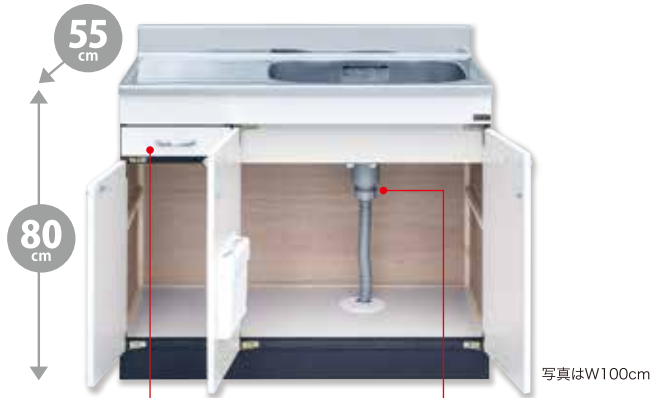

シンク裏は防滴パット付

シンクトップSUS304 詳細はP3へ

特長3

ガス台付流し台は 首都圏で一番安価な商品

レトロな雰囲気の物件にも
イメージがピッタリ！
コストをおさえられます！

〈機能表〉

NNシリーズ流し台	180φ 浅型大型トランプ	115φ 中型トランプ	アダプター兼用 ホース0.7m	箱型包丁差し	防臭キャップ
[NN-Aタイプ]	W600~1800	X	●	●	●
[NN-B・BXタイプ]	W600~1800	X (W1350●)	●	●	●
[NN-Cタイプ]	W1000~1800	●	X	●	●

引き出しにシュプレーゼ
(防汚加工)使用

NEW

直結兼用排水ホース(70cm/2インチ)

・扉カラー/ホワイト
・扉/ポリエステル化粧板

本体とバックガードの高さ

流し台

☒水栓穴なし ☉水栓穴あり

w135cm