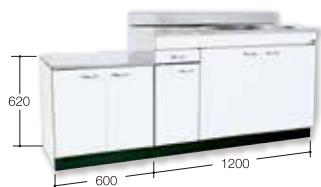

## ガス台付流し台

⊗水栓穴なし ○水栓穴あり