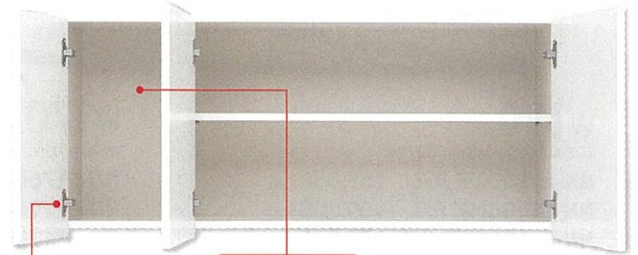

WKN 吊戸棚

WTM マルチ HANEAGE 吊戸棚

WST 洗濯機上吊戸棚

WCT トイレ用吊戸棚

特長 1

不燃貼りは3方向

特長 2

高さ500mm、600mmから
選べる

WKN 吊戸棚

取手がなく、開けやすい、
スッキリとしたデザインの扉です。

高さのある物も
ラクラク収納

調整が簡単な
スライド丁番使用

・扉カラー／ホワイト
・扉／ポリエステル化粧板

吊戸棚

w150_{cm}

W1500×D370×H500(600)+20