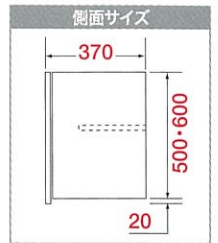

WKN 吊戸棚

取手がなく、開けやすい、
スッキリとしたデザインの扉です。

高さのある物も
ラクラク収納

調整が簡単な
スライド丁番使用

・扉カラー／ホワイト
・扉／ポリエステル化粧板

吊戸棚

w150_{cm}

W1500×D370×H500(600)+20

H50cm	標準 WKN-1500	¥37,000 (税抜)
H60cm		

w120_{cm}

W1200×D370×H500(600)+20

標準 WKN-1200	¥31,000 (税抜)
不燃 WKN-1200F	¥43,000 (税抜)
標準 WKN-1200H	¥36,000 (税抜)
不燃 WKN-1200HF	¥49,000 (税抜)

w110_{cm}

W1100×D370×H500(600)+20

w100_{cm}

W1000×D370×H500(600)+20

H50cm	標準 WKN-1000	¥27,000 (税抜)
	不燃 WKN-1000F	¥40,000 (税抜)
H60cm	標準 WKN-1000H	¥32,000 (税抜)
	不燃 WKN-1000HF	¥46,000 (税抜)

w95_{cm}

W950×D370×H500+20

不燃 WKN-950F	¥39,000 (税抜)
-------------	--------------

w75_{cm}

W750×D370×H500(600)+20

H50cm	標準 WKN-750	¥24,000 (税抜)
	不燃 WKN-750F	¥34,000 (税抜)
H60cm	標準 WKN-750H	¥28,000 (税抜)

w60_{cm}

W600×D370×H500(600)+20

標準 WKN-600	¥20,000 (税抜)
不燃 WKN-600F	¥28,000 (税抜)
標準 WKN-600H	¥23,000 (税抜)
不燃 WKN-600HF	¥32,000 (税抜)