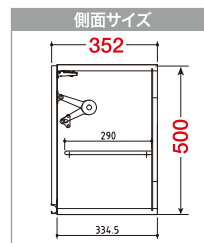

WTM マルチ HANEAGE 吊戸棚 **NEW**

特長 1

跳ね上げ扉なので
中も見やすく用途いろいろ

特長 2

どこでもストップ扉

扉がどこでも
止められる

アルマイトステン色のライン取手使用

特注色の高級感あふれる
鏡面木目ブラウン 登場 ※WTMのみ

受注 特別注文 受注生産

※納期40日程度かかります。