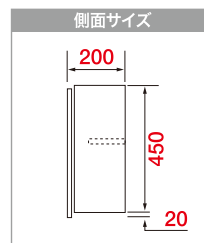

## WCT トイレ用吊戸棚

特長 1

狭い場所にピッタリ

特長 2

物が見やすいスッキリ収納

## 洗濯機上吊戸棚

**w64<sub>cm</sub>**

W640×D370×H600

**WST-640W** ¥29,000 (税抜)

**w74<sub>cm</sub>**

W740×D370×H600

**WST-740W** ¥31,000 (税抜)