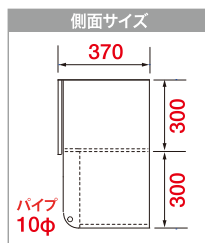

WST 洗濯機上吊戸棚 **NEW**

特長 1

タオルバー付
で便利

特長 2

収納タップリ