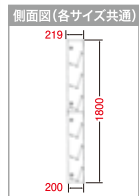

W803×D354×H925

TMG-800W

¥41,000 (税抜)

受注 **TMG-800B**

¥50,000 (税抜)

奥行 **22** cmタイプ

NEW

トールタイプ

トールタイプ

便利な
ミラー付き

写真はW60cm

(各サイズ共通)
・天板・扉/
ポリエステル化粧板
・扉カラー/ホワイト
【受注 ブラウン】

フロアタイプ

フロアタイプ

省スペースでも
9足収納!

※W60cmの場合