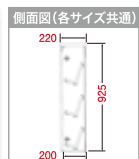

W803×D354×H925

TMG-800W

¥41,000 (税抜)

受注 **TMG-800B**

¥50,000 (税抜)

奥行 **22** cmタイプ

NEW

トールタイプ

トールタイプ

便利な
ミラー付き

写真はW60cm

(各サイズ共通)
・天板・扉/
ポリエステル化粧板
・扉カラー/ホワイト
【受注 ブラウン】

フロアタイプ

フロアタイプ

省スペースでも
9足収納!

※W60cmの場合

写真はW60cm

(各サイズ共通)
・天板・扉/
ポリエステル化粧板
・扉カラー/ホワイト
【受注 ブラウン】