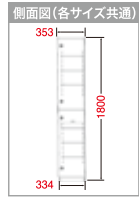

TMG シューズボックス **NEW**

奥行 35 cmタイプ	高さ	トールタイプ 180 cm
奥行 22 cmタイプ		フロアタイプ 92.5 cm

特長 **1**

アルマイトステン色の
ライン取手使用

特長 **2**

トールタイプの
扉内側には
ミラーが
ついています

(奥行35cmタイプ、奥行22cmタイプ共通)

特長 **3**

どうしておすすめ？

統一感が
あり
美しい玄関を演出します。
収納力も使いやすさも
大幅アップ!

奥行 **35** cmタイプ

NEW

トールタイプ

トールタイプ

便利な
ミラー付き

写真はW60cm

(各サイズ共通)
・天板・扉/
ポリエステル化粧板
・扉カラー/ホワイト
【受注 ブラウン】

フロアタイプ

フロアタイプ

フロアユニットは
12足収納

※W60cmの場合

写真はW60cm

(各サイズ共通)
・天板・扉/
ポリエステル化粧板
・扉カラー/ホワイト
【受注 ブラウン】

W80 cm

W803×D354×H925

TMG-800W

¥41,000 (税抜)

受注 **TMG-800B**

¥50,000 (税抜)

奥行 **22** cmタイプ

NEW

トールタイプ