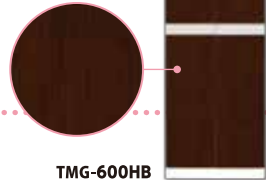

TMG シューズボックス **NEW**

奥行 35 cmタイプ	高さ	トールタイプ 180 cm
奥行 22 cmタイプ		フロアタイプ 92.5 cm

特長 **1**

アルマイトステン色の
ライン取手使用

特長 **2**

トールタイプの
扉内側には
ミラーが
ついています

(奥行35cmタイプ、奥行22cmタイプ共通)

特長 **3**

特注色の高級感あふれる
鏡面木目ブラウン 登場

受注 特別注文 受注生産

※納期40日程度かかります。

TMG-600HB

WTM-750W

マルチ HANEAGE 吊戸棚
またはWKNシリーズと
組み合わせてお使いになれます。

吊戸棚はp14・15へ

TMG-750W