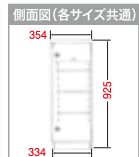

どうしておすすめ？

統一感が
あり
美しい玄関を演出します。
収納力も使いやすさも
大幅アップ!

奥行 **35** cmタイプ

NEW

トールタイプ

トールタイプ

便利な
ミラー付き

写真はW60cm

(各サイズ共通)
・天板・扉/
ポリエステル化粧板
・扉カラー/ホワイト
【受注 ブラウン】

フロアタイプ

フロアタイプ

フロアユニットは
12足収納

※W60cmの場合

写真はW60cm

(各サイズ共通)
・天板・扉/
ポリエステル化粧板
・扉カラー/ホワイト
【受注 ブラウン】

W80 cm

W803×D354×H925

TMG-800W

¥41,000 (税抜)

受注 **TMG-800B**

¥50,000 (税抜)

奥行 **22** cmタイプ

NEW

トールタイプ