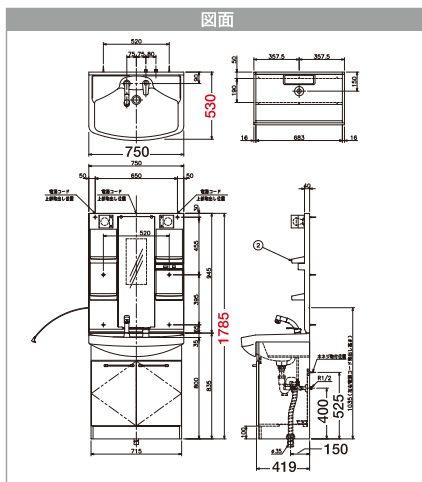

洗面台

陶器
ボール

NEW

LK
洗面台

幅 60cmタイプ 高さ 188cm 奥行 53cm

幅 50cmタイプ 高さ 178cm 奥行 46cm

LCA/LBA
洗髪タイプ
洗面台

幅 75cmタイプ 高さ 178cm 奥行 53cm

幅 60cmタイプ 高さ 178cm 奥行 53cm

NEW

・扉カラー/ホワイト・W600ミラーカラー/ホワイト

w60cm 上下別販売

W600×D530×H1885

LK-3610KRFEW10SK-B(単水栓) ¥53,000(税抜)

LK-3610KRFEW10SK-A(混合水栓) ¥59,000(税抜)

LK-3610KRFEW10SK-S(シングルレバー水栓) ¥70,000(税抜)

LK-501YLW-A(混合水栓) ¥48,000(税抜)

LK-501YLW-S(シングルレバー水栓) ¥60,000(税抜)

ミラー RM-50 ¥18,000(税抜)

LCA/LBA 洗髪タイプ洗面台

NEW

特長

洗髪しやすいシングルレバー
シャワー混合水栓付き

[アサヒ衛陶製]

・扉カラー/ホワイト・メープル・LED照明・曇り止めヒーター付

w75cm

上下セット販売

(扉部分メープル色)

W750×D530×H1785

<セット品番> LCA004(W:ホワイト・M:メープル)

(LK3711KUE+M755SBLH)

<セット価格> ¥98,000(税抜)