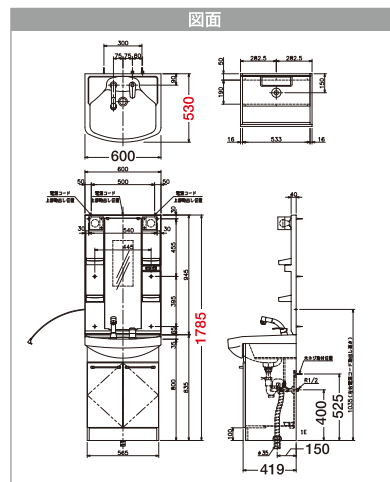

・扉カラー/ホワイト・メープル・LED照明・曇り止めヒーター付

w60cm

上下セット販売

(扉部分メープル色)

W600×D530×H1785

<セット品番> LBA001(W:ホワイト・M:メープル)

(LK3611KUE+M605SBLH)

<セット価格> ¥90,000(税抜)

キッチン流し台

KK

KY

KE

NN

吊戸棚

シューズボックス

レンジフード

レンジボード

洗面台

キッチンパーツ

miniキッチン

コンパクトキッチン

業務用厨房器具

図面