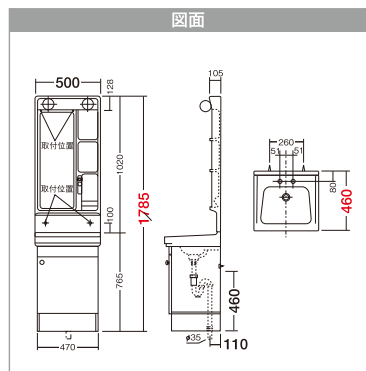

洗面台

陶器
ボール

NEW

LK
洗面台

幅 60cmタイプ 高さ 188cm 奥行 53cm

幅 50cmタイプ 高さ 178cm 奥行 46cm

LCA/LBA
洗髪タイプ
洗面台

幅 75cmタイプ 高さ 178cm 奥行 53cm

幅 60cmタイプ 高さ 178cm 奥行 53cm

NEW

・扉カラー/ホワイト・W600ミラーカラー/ホワイト

w60cm 上下別販売

W600×D530×H1885

LK-3610KRFEW10SK-B(単水栓) ¥53,000(税抜)

LK-3610KRFEW10SK-A(混合水栓) ¥59,000(税抜)

LK-3610KRFEW10SK-S(シングルレバー水栓) ¥70,000(税抜)

ミラー NB-601SD ¥19,000(税抜)

LK 洗面台

特長

機能性と使い心地を
ミックスした
エコノミータイプ

・扉カラー/ホワイト・W500ミラーカラー/アイボリーホワイト

w50cm 上下別販売

W500×D460×H1785

LK-501YLW-B(単水栓) ¥42,000(税抜)

・扉カラー/ホワイト・メープル・LED照明・曇り止めヒーター付

w75cm

上下セット販売

(扉部分メープル色)

W750×D530×H1785

<セット品番> LCA004(W:ホワイト・M:メープル)

(LK3711KUE+M755SBLH)

<セット価格> ¥98,000(税抜)