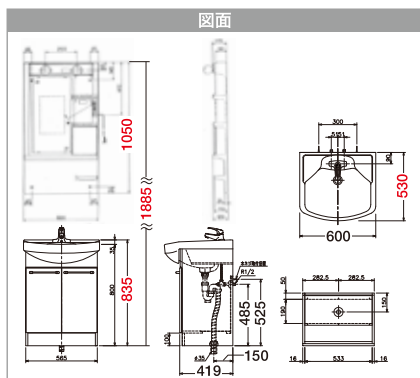

洗面台

陶器
ボール

NEW

LK
洗面台

幅 60cmタイプ 高さ 188cm 奥行 53cm

幅 50cmタイプ 高さ 178cm 奥行 46cm

LCA/LBA
洗髪タイプ
洗面台

幅 75cmタイプ 高さ 178cm 奥行 53cm

幅 60cmタイプ 高さ 178cm 奥行 53cm

NEW

・扉カラー/ホワイト・W600ミラーカラー/ホワイト

w60cm 上下別販売

W600×D530×H1885

LK-3610KRFEW10SK-B(単水栓) ¥53,000(税抜)

LK-3610KRFEW10SK-A(混合水栓) ¥59,000(税抜)

LK-3610KRFEW10SK-S(シングルレバー水栓) ¥70,000(税抜)

ミラー NB-601SD ¥19,000(税抜)

LK 洗面台

特長

機能性と使い心地を
ミックスした
エコノミータイプ

・扉カラー/ホワイト・W500ミラーカラー/アイボリーホワイト

w50cm 上下別販売

W500×D460×H1785

LK-501YLW-B(単水栓) ¥42,000(税抜)

・扉カラー/ホワイト・メープル・LED照明・曇り止めヒーター付

w75cm

上下セット販売

(扉部分メープル色)

W750×D530×H1785

<セット品番> LCA004(W:ホワイト・M:メープル)

(LK3711KUE+M755SBLH)

<セット価格> ¥98,000(税抜)