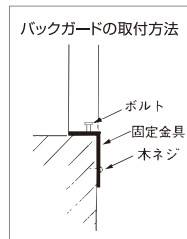

ダストワゴン

NEW

DB-2 2連タイプ
¥26,000 (税抜)

ダストボックス

NEW

DB-1
¥7,500 (税抜)

サイドパネル(共用タイプ)

※取付サイズに合わせて
現場でカットして
ご使用ください。

W610×D950×T15
両面化粧PB
SP-6195
¥9,300 (税抜)

壁用防熱板

W535×D270×T10
ステンレス板 厚さ0.5mm
BP-53527
¥6,600 (税抜)

バックガード(固定金具付)

W700×D25×H270
BG-700
¥6,600 (税抜)
W600×D25×H270
BG-600
¥6,000 (税抜)

排水用パーツ

浅型大型排水トラップ ¥4,000 (税抜)