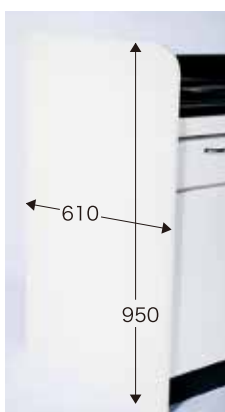

ダストワゴン

NEW

DB-2 2連タイプ
¥26,000 (税抜)

ダストボックス

NEW

DB-1
¥7,500 (税抜)

サイドパネル(共用タイプ)

※取付サイズに合わせて
現場でカットして
ご使用ください。

W610×D950×T15
両面化粧PB
SP-6195
¥9,300 (税抜)

壁用防熱板

W535×D270×T10
ステンレス板 厚さ0.5mm
BP-53527
¥6,600 (税抜)

バックガード(固定金具付)

W700×D25×H270
BG-700
¥6,600 (税抜)
W600×D25×H270
BG-600
¥6,000 (税抜)

排水用パーツ

浅型大型排水トラップ ¥4,000 (税抜)