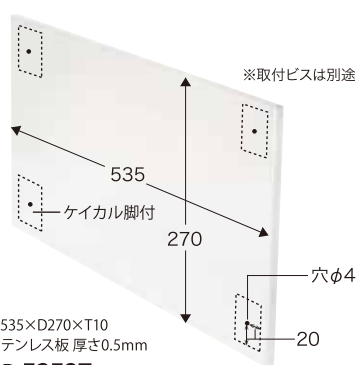

ダストワゴン

NEW

DB-2 2連タイプ
¥26,000 (税抜)

ダストボックス

NEW

DB-1
¥7,500 (税抜)

サイドパネル(共用タイプ)

※取付サイズに合わせて
現場でカットして
ご使用ください。

W610×D950×T15
両面化粧PB
SP-6195
¥9,300 (税抜)

壁用防熱板

W535×D270×T10
ステンレス板 厚さ0.5mm
BP-53527
¥6,600 (税抜)

バックガード(固定金具付)

W700×D25×H270
BG-700
¥6,600 (税抜)
W600×D25×H270
BG-600
¥6,000 (税抜)

排水用パーツ

浅型大型排水トラップ ¥4,000 (税抜)