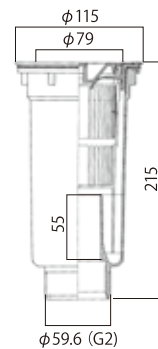

W610×D950×T15
両面化粧PB
SP-6195
¥9,300 (税抜)

壁用防熱板

W535×D270×T10
ステンレス板 厚さ0.5mm
BP-53527
¥6,600 (税抜)

バックガード(固定金具付)

W700×D25×H270
BG-700
¥6,600 (税抜)
W600×D25×H270
BG-600
¥6,000 (税抜)

排水用パーツ

浅型大型排水トラップ ¥4,000 (税抜)

中型排水トラップ ¥2,200 (税抜)

直結兼用排水ホース 70cm (2インチ)
¥1,000 (税抜)

〈変換例〉

[全キッチン標準装備]
防臭キャップ
¥360 (税抜)