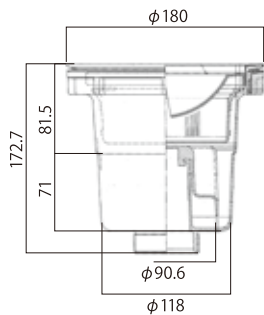

W610×D950×T15
両面化粧PB
SP-6195
¥9,300 (税抜)

壁用防熱板

W535×D270×T10
ステンレス板 厚さ0.5mm
BP-53527
¥6,600 (税抜)

バックガード(固定金具付)

W700×D25×H270
BG-700
¥6,600 (税抜)
W600×D25×H270
BG-600
¥6,000 (税抜)

排水用パーツ

浅型大型排水トラップ ¥4,000 (税抜)

中型排水トラップ ¥2,200 (税抜)

直結兼用排水ホース 70cm (2インチ)
¥1,000 (税抜)

〈変換例〉

[全キッチン標準装備]
防臭キャップ
¥360 (税抜)