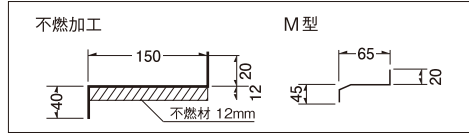

■金額目安(ご希望の寸法で製作いたします。)

W寸法 (mm)	不燃加工	M型
~1230	受注 ¥14,500 (税抜)	受注 ¥9,000 (税抜)
~1830	受注 ¥18,000 (税抜)	受注 ¥10,500 (税抜)
~2130	受注 ¥22,000 (税抜)	受注 ¥14,000 (税抜)