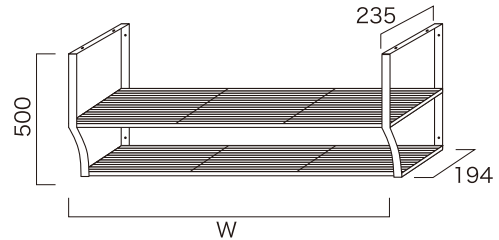

## ステンレス水切りカバー

受注 特別注文 受注生産

※受注生産品につき、ご注文後のお取り消しはご容赦ください。  
 ※納期1週間かかります。

※両フサギ、右フサギ、左フサギ、フサギなしをご指定ください。

■金額目安(ご希望の寸法で製作いたします。)

W寸法 (mm)	不燃加工	M型
~1230	受注 ¥14,500 (税抜)	受注 ¥9,000 (税抜)
~1830	受注 ¥18,000 (税抜)	受注 ¥10,500 (税抜)
~2130	受注 ¥22,000 (税抜)	受注 ¥14,000 (税抜)

## ステンレス水切棚

1段

w60 <sub>cm</sub>	W600×D235×H300	<b>SK-600-1N</b>	¥6,000 (税抜)
<b>NEWサイズ</b> w80 <sub>cm</sub>	W800×D235×H300	<b>SK-800-1N</b>	¥7,000 (税抜)
w90 <sub>cm</sub>	W900×D235×H300	<b>SK-900-1N</b>	¥7,500 (税抜)
<b>NEWサイズ</b> w100 <sub>cm</sub>	W1000×D235×H300	<b>SK-1000-1N</b>	¥8,000 (税抜)
<b>NEWサイズ</b> w105 <sub>cm</sub>	W1050×D235×H300	<b>SK-1050-1N</b>	¥8,200 (税抜)
w120 <sub>cm</sub>	W1200×D235×H300	<b>SK-1200-1N</b>	¥8,500 (税抜)

2段

w60 <sub>cm</sub>	W600×D235×H500	<b>SK-600-2N</b>	¥11,000 (税抜)
<b>NEWサイズ</b> w80 <sub>cm</sub>	W800×D235×H500	<b>SK-800-2N</b>	¥12,500 (税抜)
w90 <sub>cm</sub>	W900×D235×H500	<b>SK-900-2N</b>	¥13,000 (税抜)
<b>NEWサイズ</b> w100 <sub>cm</sub>	W1000×D235×H500	<b>SK-1000-2N</b>	¥13,500 (税抜)
<b>NEWサイズ</b> w105 <sub>cm</sub>	W1050×D235×H500	<b>SK-1050-2N</b>	¥14,000 (税抜)
w120 <sub>cm</sub>	W1200×D235×H500	<b>SK-1200-2N</b>	¥14,500 (税抜)