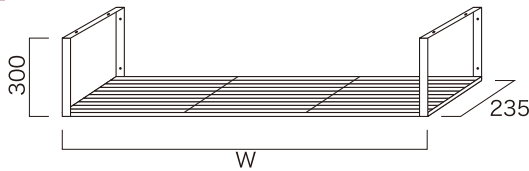

## ステンレス水切りカバー

受注 特別注文 受注生産

※受注生産品につき、ご注文後のお取り消しはご容赦ください。  
 ※納期1週間かかります。

※両フサギ、右フサギ、左フサギ、フサギなしをご指定ください。

■金額目安(ご希望の寸法で製作いたします。)

W寸法 (mm)	不燃加工	M型
~1230	受注 ¥14,500 (税抜)	受注 ¥9,000 (税抜)
~1830	受注 ¥18,000 (税抜)	受注 ¥10,500 (税抜)
~2130	受注 ¥22,000 (税抜)	受注 ¥14,000 (税抜)

## ステンレス水切棚

1段

w60 <sub>cm</sub>	W600×D235×H300	<b>SK-600-1N</b>	¥6,000 (税抜)
<b>NEWサイズ</b> w80 <sub>cm</sub>	W800×D235×H300	<b>SK-800-1N</b>	¥7,000 (税抜)
w90 <sub>cm</sub>	W900×D235×H300	<b>SK-900-1N</b>	¥7,500 (税抜)
<b>NEWサイズ</b> w100 <sub>cm</sub>	W1000×D235×H300	<b>SK-1000-1N</b>	¥8,000 (税抜)
<b>NEWサイズ</b> w105 <sub>cm</sub>	W1050×D235×H300	<b>SK-1050-1N</b>	¥8,200 (税抜)
w120 <sub>cm</sub>	W1200×D235×H300	<b>SK-1200-1N</b>	¥8,500 (税抜)

2段

w60 <sub>cm</sub>	W600×D235×H500	<b>SK-600-2N</b>	¥11,000 (税抜)
<b>NEWサイズ</b> w80 <sub>cm</sub>	W800×D235×H500	<b>SK-800-2N</b>	¥12,500 (税抜)
w90 <sub>cm</sub>	W900×D235×H500	<b>SK-900-2N</b>	¥13,000 (税抜)
<b>NEWサイズ</b> w100 <sub>cm</sub>	W1000×D235×H500	<b>SK-1000-2N</b>	¥13,500 (税抜)
<b>NEWサイズ</b> w105 <sub>cm</sub>	W1050×D235×H500	<b>SK-1050-2N</b>	¥14,000 (税抜)
w120 <sub>cm</sub>	W1200×D235×H500	<b>SK-1200-2N</b>	¥14,500 (税抜)