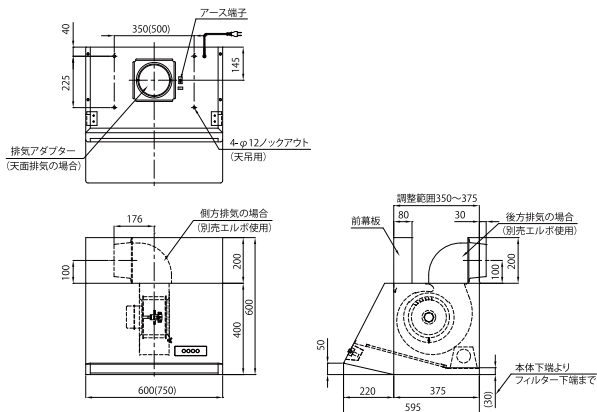

※商品はP18・19に掲載しています。
※受注生産品は納期10日前後かかります。詳細はP18・19をご覧ください。

ワイドスリム型シロッコファン

浅型シロッコファン (梁対応)

※図はRタイプ外観図 (Lタイプは左右対称ですが、スイッチ位置は固定となります)

浅型シロッコファン

※図はRタイプ外観図 (Lタイプは左右対称ですが、スイッチ位置は固定となります)

浅型ターボファン

キューブ型シロッコファン

深型シロッコファン

深型プロペラファン

フードボックス

※ノックアウト:K/W/G (塗装品)=あり・SUS=なし

キッチン流し台

KK

KY

KE

NN

吊戸棚

シューズボックス

レンジフード

レンジボード

洗面台

キッチンパーツ

miniキッチン

コンパクトキッチン

業務用厨房器具

図面