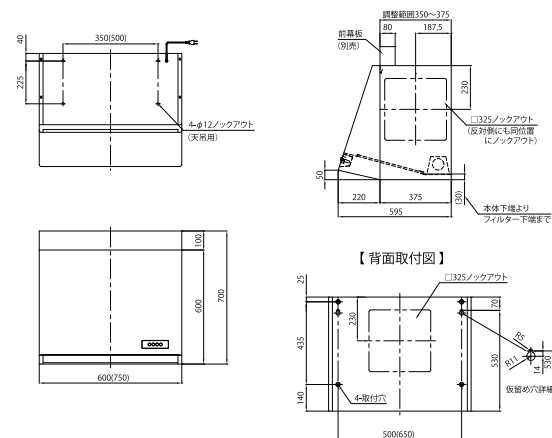

※商品はP18・19に掲載しています。
※受注生産品は納期10日前後かかります。詳細はP18・19をご覧ください。

ワイドスリム型シロッコファン

浅型シロッコファン (梁対応)

※図はRタイプ外観図 (Lタイプは左右対称ですが、スイッチ位置は固定となります)

浅型シロッコファン

※図はRタイプ外観図 (Lタイプは左右対称ですが、スイッチ位置は固定となります)

浅型ターボファン

キューブ型シロッコファン

深型シロッコファン

深型プロペラファン

フードボックス

※ノックアウト:K/W/G (塗装品)=あり・SUS=なし

キッチン流し台

KK

KY

KE

NN

吊戸棚

シューズボックス

レンジフード

レンジボード

洗面台

キッチンパーツ

miniキッチン

コンパクトキッチン

業務用厨房器具

図面