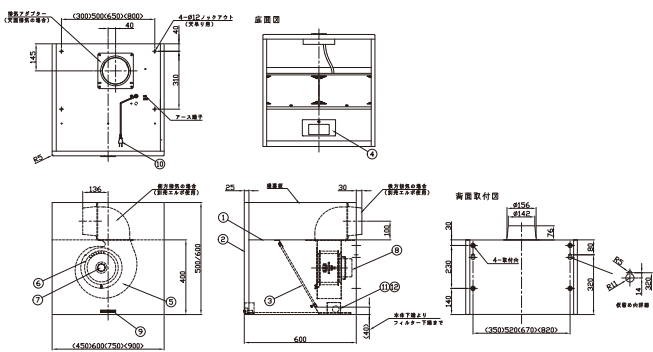

※商品はP18・19に掲載しています。
 ※受注生産品は納期10日前後かかります。詳細はP18・19をご覧ください。

ワイドスリム型シロッコファン

浅型シロッコファン (梁対応)

※図はRタイプ外観図 (Lタイプは左右対称ですが、スイッチ位置は固定となります)

浅型シロッコファン

※図はRタイプ外観図 (Lタイプは左右対称ですが、スイッチ位置は固定となります)

浅型ターボファン

キューブ型シロッコファン