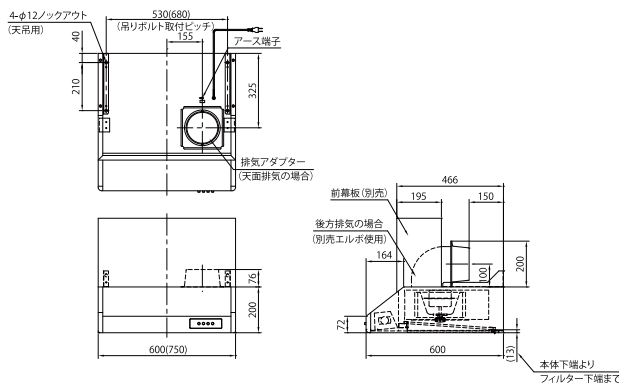

※商品はP18・19に掲載しています。
 ※受注生産品は納期10日前後かかります。詳細はP18・19をご覧ください。

ワイドスリム型シロッコファン

浅型シロッコファン (梁対応)

※図はRタイプ外観図 (Lタイプは左右対称ですが、スイッチ位置は固定となります)

浅型シロッコファン

※図はRタイプ外観図 (Lタイプは左右対称ですが、スイッチ位置は固定となります)

浅型ターボファン

キューブ型シロッコファン