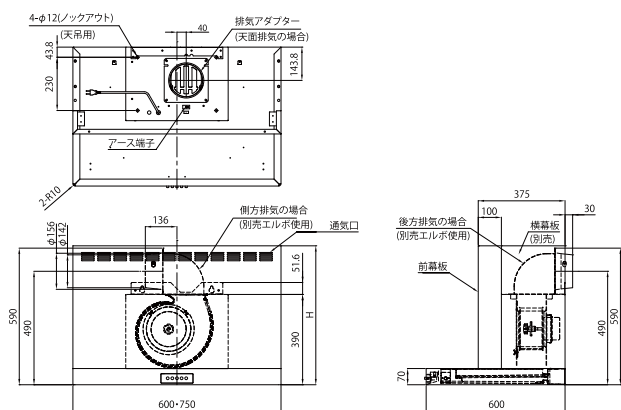

※商品はP18・19に掲載しています。
 ※受注生産品は納期10日前後かかります。詳細はP18・19をご覧ください。

ワイドスリム型シロッコファン

浅型シロッコファン (梁対応)

※図はRタイプ外観図 (Lタイプは左右対称ですが、スイッチ位置は固定となります)

浅型シロッコファン

※図はRタイプ外観図 (Lタイプは左右対称ですが、スイッチ位置は固定となります)

浅型ターボファン

キューブ型シロッコファン