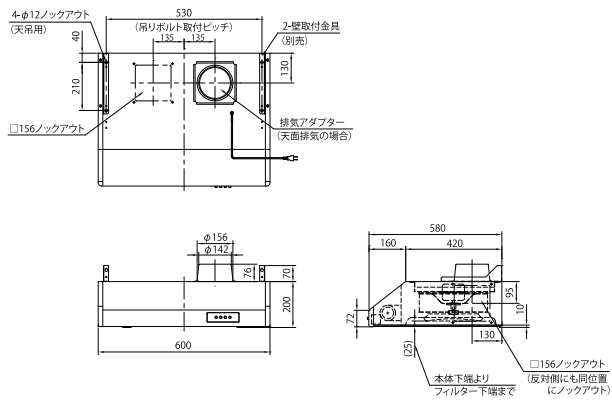

※商品はP18・19に掲載しています。
 ※受注生産品は納期10日前後かかります。詳細はP18・19をご覧ください。

ワイドスリム型シロッコファン

浅型シロッコファン (梁対応)

※図はRタイプ外観図 (Lタイプは左右対称ですが、スイッチ位置は固定となります)

浅型シロッコファン

※図はRタイプ外観図 (Lタイプは左右対称ですが、スイッチ位置は固定となります)

浅型ターボファン

キューブ型シロッコファン