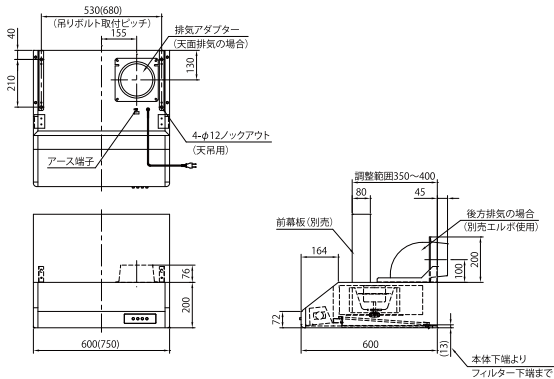

※商品はP18・19に掲載しています。
 ※受注生産品は納期10日前後かかります。詳細はP18・19をご覧ください。

ワイドスリム型シロッコファン

浅型シロッコファン (梁対応)

※図はRタイプ外観図 (Lタイプは左右対称ですが、スイッチ位置は固定となります)

浅型シロッコファン

※図はRタイプ外観図 (Lタイプは左右対称ですが、スイッチ位置は固定となります)

浅型ターボファン

キューブ型シロッコファン