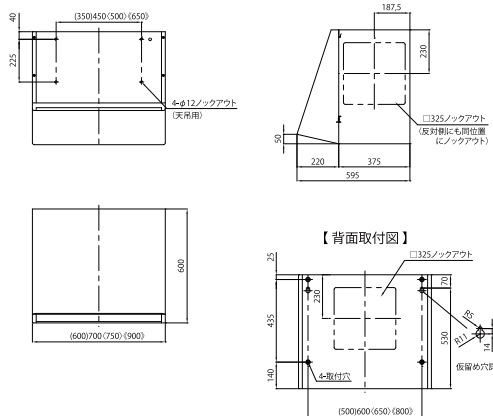

フードボックス

※ノックアウト:K/W/G (塗装品)=あり・SUS=なし

キッチン流し台

KK

KY

KE

NN

吊戸棚

シューズボックス

レンジフード

レンジボード

洗面台

キッチンパーツ

miniキッチン

コンパクトキッチン

業務用厨房器具

図面