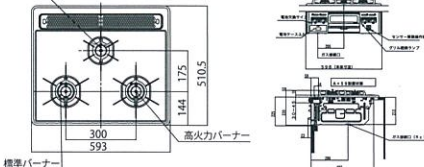

■KEシリーズ 対応加熱機器

DG32N1SQ1 (3口コンロ・グリル付)

・トッププレート/グレーホーロー/シルバフェイスクバーナー