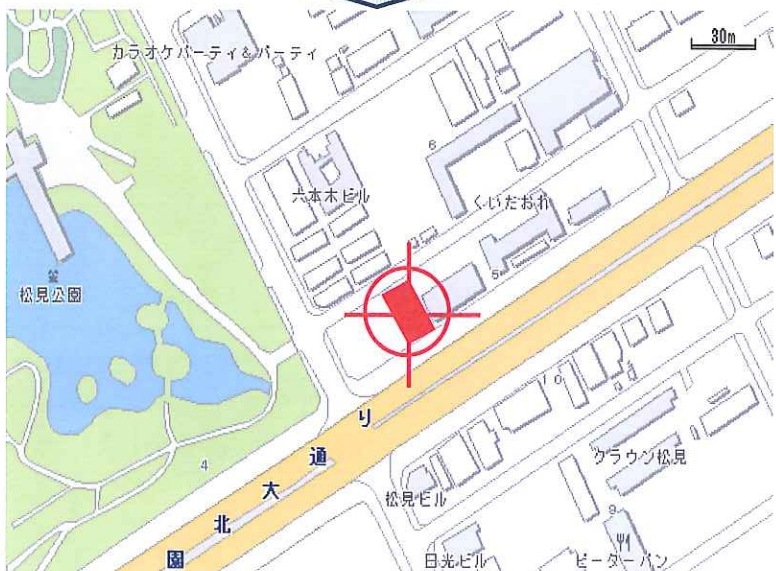

名称	第1柴原ビル 102		
所在地	つくば市天久保1丁目		
賃料	¥80,000 + 消費税		
面積	42m²	12.5坪	
構造	鉄骨造銅板葺 2階建		
駐車場	なし	保証金	3ヶ月
共益費	なし	礼金	1ヶ月
仲介料	1ヶ月 +消費税	保険料	別途
備考	風営法不可		

(社)茨城県宅地建物取引業協会会員 茨城県知事免許(2)6570号

〒305-0005 茨城県つくば市天久保 2 - 15 - 5

柴原不動産株式会社

TEL 029-851-1000

FAX 029-851-8111

取引態様	専任
手数料	分かれ