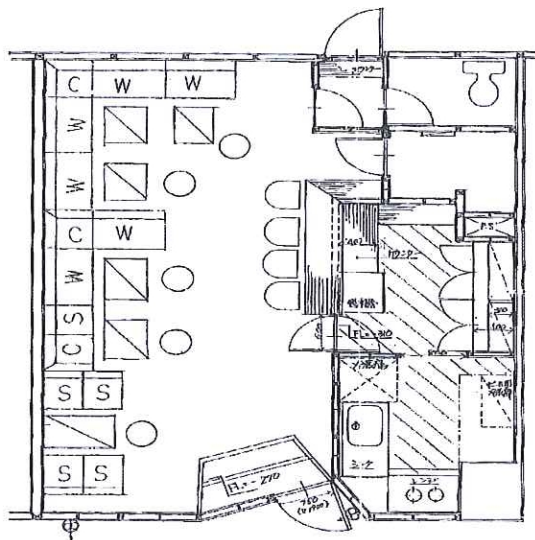

拡大

名称	第1柴原ビル 102		
所在地	つくば市天久保1丁目		
賃料	¥80,000 + 消費税		
面積	42m <sup>2</sup>	12.5坪	
構造	鉄骨造銅板葺 2階建		
駐車場	なし	保証金	3ヶ月
共益費	なし	礼金	1ヶ月
仲介料	1ヶ月 +消費税	保険料	別途
備考	風営法不可		

(社)茨城県宅地建物取引業協会会員 茨城県知事免許(2)6570号

〒305-0005 茨城県つくば市天久保 2 - 15 - 5