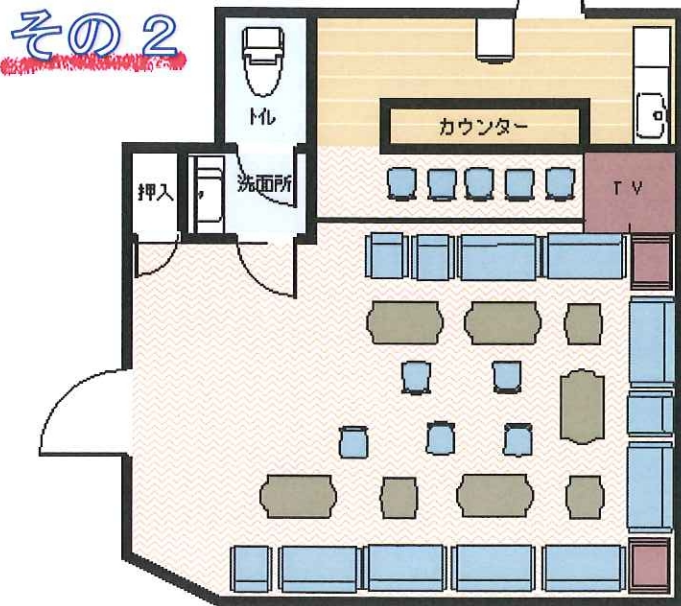

テナント

天久保地区

居抜物件・即営業可

拡大

名称	第1柴原ビル 101		
所在地	つくば市天久保1丁目		
賃料	¥96,000 + 消費税		
面積	49m <sup>2</sup>	14.8坪・	
構造	鉄骨造銅板葺 2階建		
駐車場	なし	保証金	3ヶ月
共益費	なし	礼金	1ヶ月
仲介料	1ヶ月 +消費税	保険料	別途
備考	風営法不可		

(社)茨城県宅地建物取引業協会会員 茨城県知事免許(2)6570号