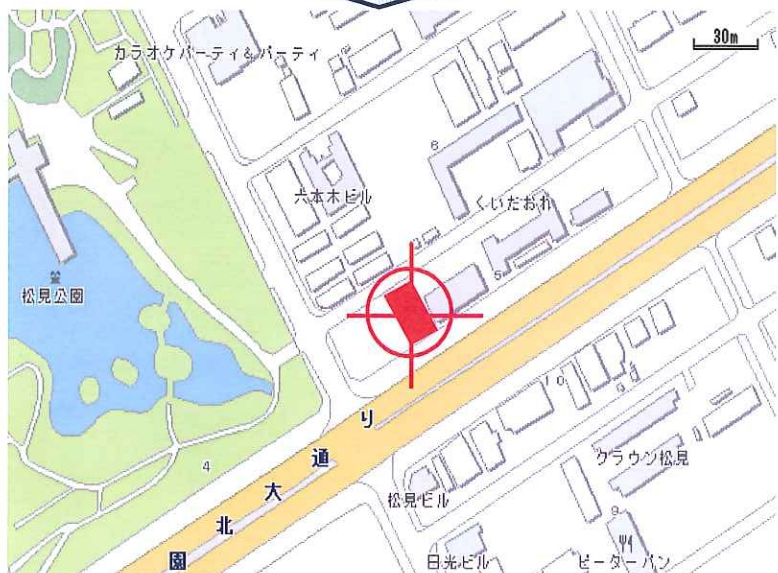

テナント

天久保地区

居抜物件・即営業可

拡大

名称	第1柴原ビル 101		
所在地	つくば市天久保1丁目		
賃料	¥96,000 + 消費税		
面積	49m <sup>2</sup>	14.8坪・	
構造	鉄骨造銅板葺 2階建		
駐車場	なし	保証金	3ヶ月
共益費	なし	礼金	1ヶ月
仲介料	1ヶ月 +消費税	保険料	別途
備考	風営法不可		

(社)茨城県宅地建物取引業協会会員 茨城県知事免許(2)6570号