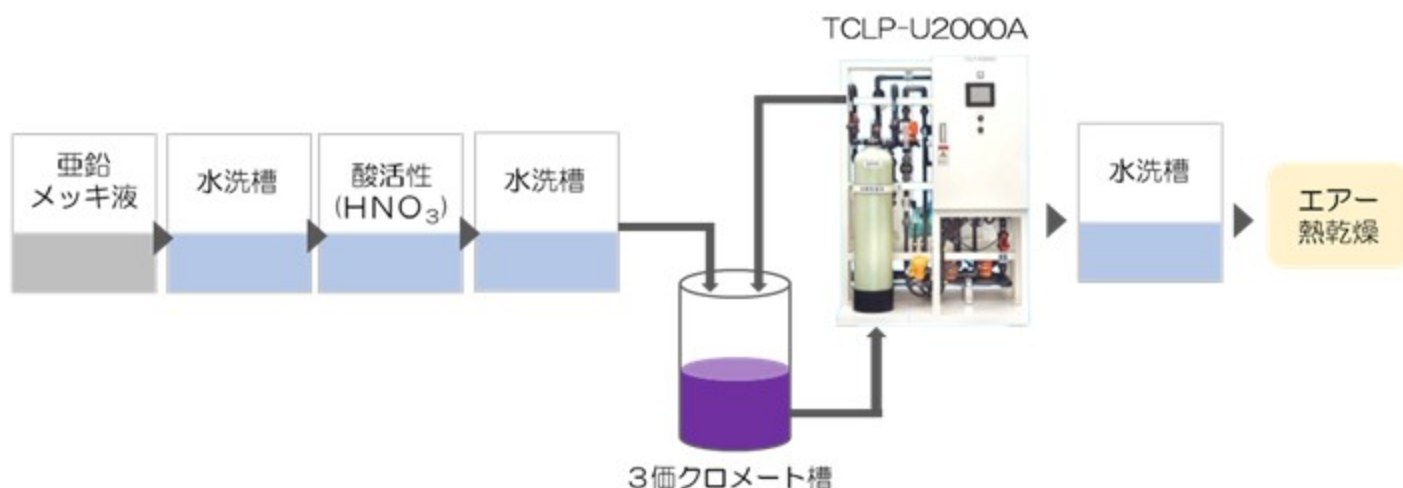

運用フロー

金属装置稼働時の各金属データ

SHIN-EI 伸栄化学産業株式会社

■本社
 〒341-0038
 埼玉県三郷市中央二丁目12-10
 URL: <https://www.shin-ei-chem.co.jp>

ウェブサイト

左のQRコードを
 読み取るか、
 検索サイトで
 「伸栄化学産業株式会社」と入力

販売店

TEL 048-953-1616 (代) FAX 048-953-1688