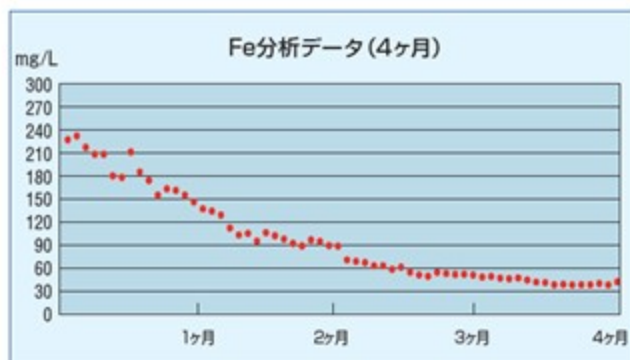

運用フロー

金属装置稼働時の各金属データ

SHIN-EI 伸栄化学産業株式会社

■本社
 〒341-0038
 埼玉県三郷市中央二丁目12-10
 URL: <https://www.shin-ei-chem.co.jp>

ウェブサイト

左のQRコードを
 読み取るか、
 検索サイトで
 「伸栄化学産業株式会社」と入力

販売店

TEL 048-953-1616 (代) FAX 048-953-1688