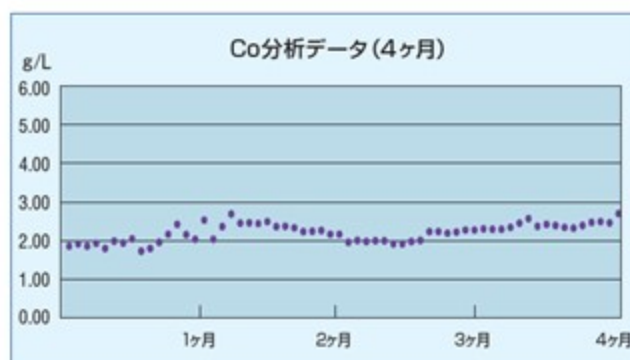

運用フロー

金属装置稼働時の各金属データ

SHIN-EI 伸栄化学産業株式会社

■本社
 〒341-0038
 埼玉県三郷市中央二丁目12-10
 URL: <https://www.shin-ei-chem.co.jp>

ウェブサイト

左のQRコードを
 読み取るか、
 検索サイトで
 「伸栄化学産業株式会社」と入力

販売店

TEL 048-953-1616 (代) FAX 048-953-1688