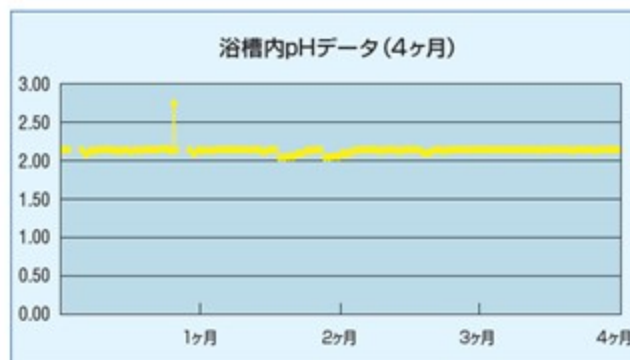

運用フロー

金属装置稼働時の各金属データ

SHIN-EI 伸栄化学産業株式会社

■本社
 〒341-0038
 埼玉県三郷市中央二丁目12-10
 URL: <https://www.shin-ei-chem.co.jp>

ウェブサイト

左のQRコードを
 読み取るか、
 検索サイトで
 「伸栄化学産業株式会社」と入力

販売店

TEL 048-953-1616 (代) FAX 048-953-1688