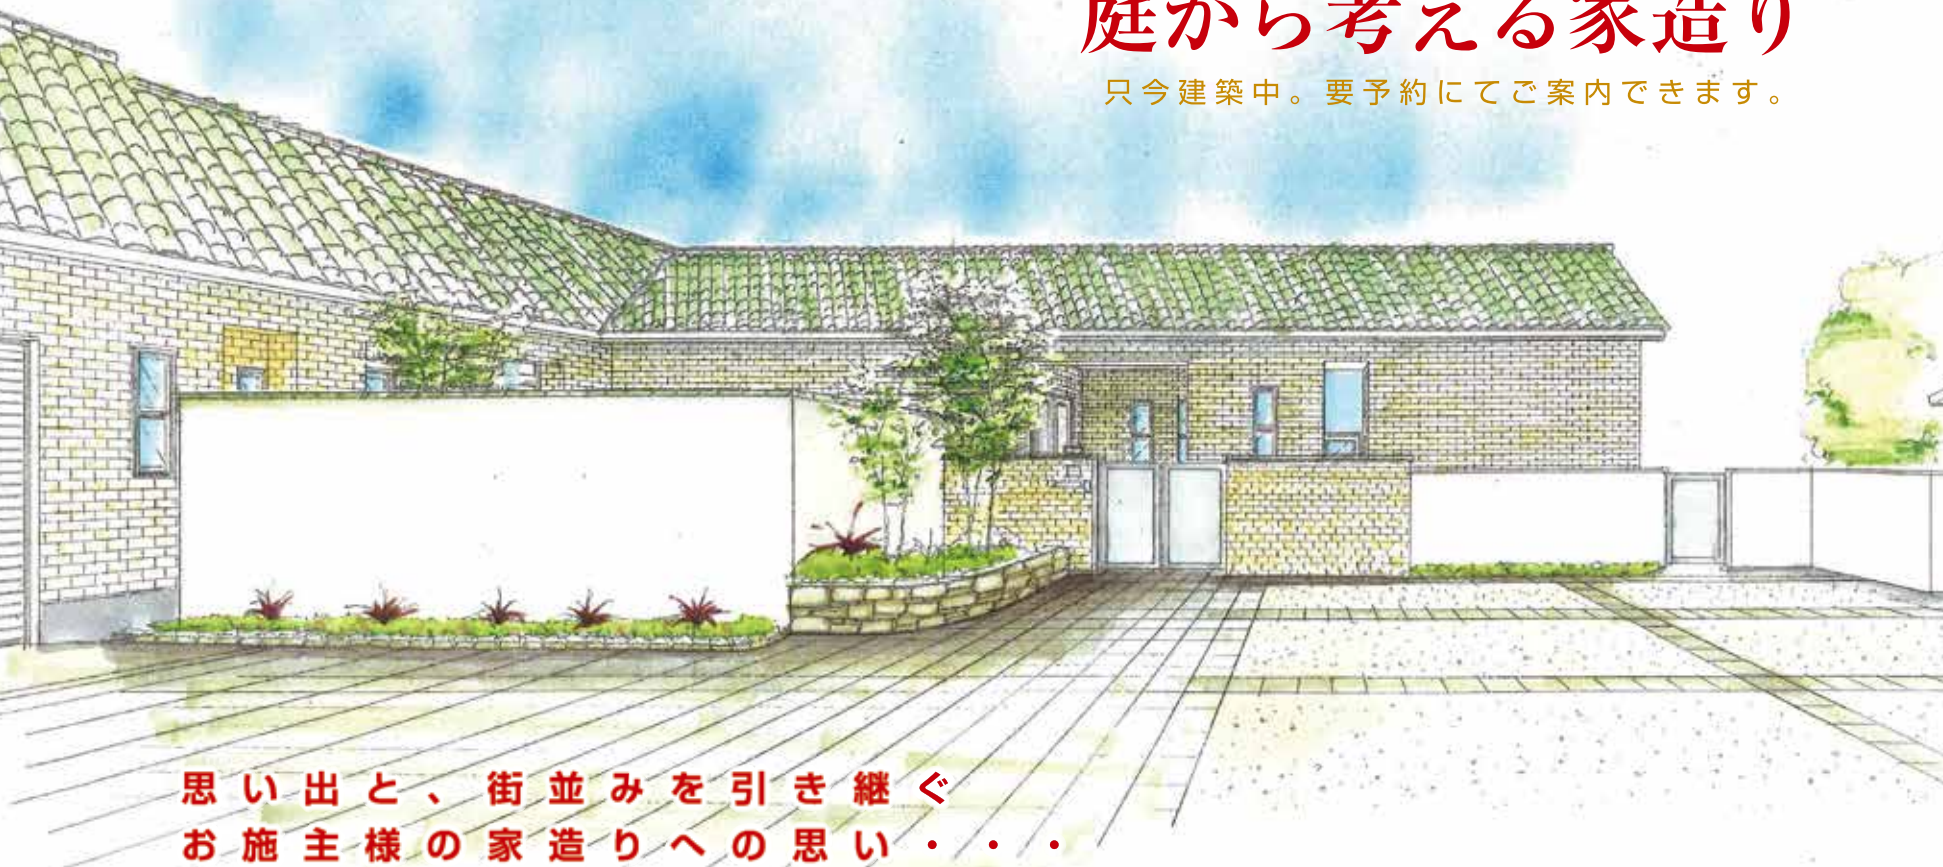

新居浜市御蔵町に完成予定

# 庭から考える家造り

只今建築中。要予約にてご案内できます。

## 思い出と、街並みを引き継ぐ お施主様の家造りへの思い・・・

100年くらい前に建てられた実家には立派な庭石がたくさんあり、亀石と呼ばれる大きな石の前では子どもたちが代々記念写真を撮るのが決まりごとになっていました。窓からは幼い頃の遊び場でもあった隣の広瀬公園がよく見え、公園の中からも実家が見えていたため、双方は深い関係を持った存在だという印象がありました。新しく家と庭を造るときにはこれらの思い出が大きく影響してきました。残念ながら実家の庭は全て解体したのですが、思い出の残る石は残して新しい庭に活かし、塀は広瀬公園の趣のある塀と同じレンガ塀にして、周辺の景観と“つながり”のある雰囲気にしたいと思っています。

家を正面から見ると、思った以上に

家そのものより塀や門扉などが視界に入ってきます。外観全体の見え方を考えて、家の外壁と塀や門扉などの素材や色、高さなどを決めていきました。家が完成してからの庭造りだと、どうしても“家に合わせた庭”になりがちですが、家と同時に庭を造っていくことで敷地を有効に使った建物の配置、室内からの庭の見え方や見せ方、家族が思い思いの楽しみかたのできる庭を、庭師の方とディスカッションしながら造っていくことができました。長い時間をかけたおかげで、最初に考えていたプランから最終的には大きく変わりましたが、どれもいい変化だと満足しています。家と庭の関係は、「家に住んで庭に暮らす」ということに尽きるのではないのでしょうか。