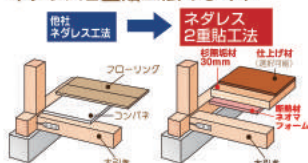

ネダレス2重貼工法のしくみ

高断熱工法(EH2工法)

2020年省エネ基準に対応

外皮の省エネ性能
UA値 0.45w/m²k

長期優良住宅の省エネ基準

UA値 0.87w/m²kを大きくクリアー

白川建設は、2000年から17年間断熱住宅を研究、実験してきました。今回完成した物件は、長期優良住宅の省エネ基準を大きくクリアーしています。本当はもっと断熱をあげることもできるのですが、四国には四国の断熱があります。地域に合った“ほどよい”断熱をおすすめするのも私たちの仕事。まずは見学会でお話ししましょう。

約80坪の居住空間が
小さな暖房機(6kwの蓄熱暖房機)1台で暖まる家

完全予約制

断熱性能体感会

3.5 [土] > 6 [日]

新居浜市御蔵町
予約お問い合わせ
☎0897-41-1324

建築・企画・設計・施工

白川建設

事務所・ギャラリー 新居浜市御蔵町3番29号 TEL (0897) 41-1324

工場 新居浜市上原3丁目6番32号 TEL (0897) 41-1324

建設業登録愛媛県知事(般-24)第12894号 宅地建物業登録愛媛県知事(5)第4106号

<http://s-architecture.co.jp/>