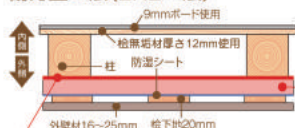

※3月5日(土)・6日(日)に実際にご覧いただけるN様邸の和室です。

日本の伝統

新居浜市御蔵町・N様邸

技術革新

長期優良住宅への取り組み

- EH2工法(高断熱工法 + 耐力壁工法)**
エアコン1台で家中の冷暖房を可能にする独自の工法
- 木摺工法**
日本で古くからある工法で更なる強度を実現
- ダクト式熱交換システム**
EH2工法との組み合わせで快適な室内環境を保つ
- 遮熱断熱Low-Eガラス+樹脂サッシ**
国内最高基準の断熱性を誇り、高い省エネ効果を発揮
- ネダレス2重貼工法**
30mmの杉無垢材+仕上げ材の2重構造。杉無垢材の持つ調湿性と断熱性を兼ね備え、さらに水平力もアップさせます

耐力壁工法(EH2工法)

針葉樹構造用合板
厚さ9mmの構造用合板で、「壁倍率2.9倍」という優れた数値を実現しています。

断熱材 ネオマフォーム(30mm)
最高レベルの断熱性能。熱伝導率(λ)は0.020w/k。気泡構造は100ミクロン以下と極微細。断熱性能の高さはこの気泡の細かさが実現しています。

ネダレス2重貼工法のしくみ

高断熱工法(EH2工法)

2020年省エネ基準に対応

外皮の省エネ性能
UA値 0.45w/m²k