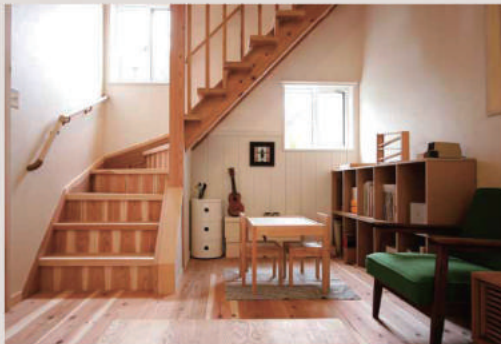

006-西条市大町岸線・W様邸

100%国産杉の家

100%国産杉にこだわった家。木の節や色合いを生かした階段やフローリングに、異素材の壁やインテリアを加えることで、空間に個性が生まれます。時を重ねると、味わい深さがにじみ出て育つ空間は、木の家ならではの特権です。