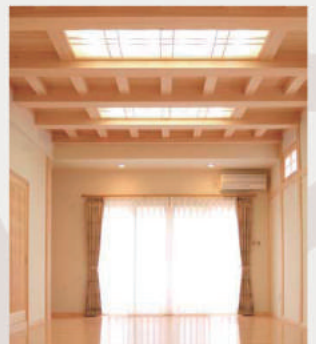

004-西条市円海寺・K様邸

癒やしのリビング空間

和に自然と癒される暮らし

階段、天井、床に使っているのは、高級感漂う無節桧。日本建築で重要なファクターである梁や柱が、自然と目に入る生活を送れば、知らず知らずのうちに疲れが癒されていきます。和に寄りすぎない絶妙なバランスは、ソファやダイニングテーブルが作り出してくれます。

005-新居浜市上原・Y様邸

和室をフローリングに

檜の木で、オリジナル造作した和風格子の照明。格式の高い、凛とした雰囲気を出しつつも、畳ではなく桜の無垢フローリングに。新しい和室のカチです。