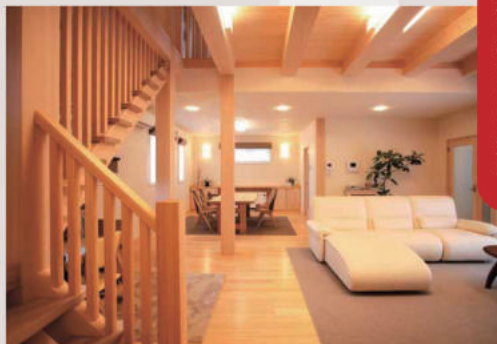

伝統を残しながら、今の暮らしに寄り添う

Neo Japanese

新しい【和】Style

畳の上にソファを置く。カーテン代わりに内障子を入れる。伝統的な和の工法を取り入れながらも、「こうあるべき」という概念をはずした新しい発想が、日本人の内面に響く新しい空間を作り出します。【和】を取り入れた家づくりを始めませんか。

001-新居浜市庄内町・J様邸

木の質感に包まれる空間

和とモダン、組み合わせの妙

桧の中でも最高級の「無節」をつかった空間。木材を重ねて作った化粧梁は、ここにしかないオリジナル。天井にも、昔ながらの伝統的な工法を取り入れています。和の素材や工法をふんだんに使いながらも、和に寄り過ぎないモダンな雰囲気になっているのは、ソファやインテリアの組み合わせの妙です。

002-新居浜市御蔵町・H様邸

順応する空間

既存概念を崩していく

「仏壇は畳のある部屋に置くもの」そんな固定概念を崩し、床を無垢材にしました。仏壇は、三枚扉で隠すこともできるので、扉を締めて応接の場として、法要のときは開放して、などの調節もできます。限られた空間を、時と場合に応じて順応させていくのも、古来からの日本人の知恵です。

003-新居浜市中村・F様邸

和に癒やされる空間

癒しのためだけにある場所

忙しい日々を過ごしている施主さまが、「癒しの空間になれば」とつくった部屋。床の間や神棚をつくるのが通常のかもしれませんが、この部屋には床の間も神棚もありません。間接照明と、一枚板の座卓が迎える寛大な空間。玄関から見える場所につくっているので、帰宅後すぐに癒しに包まれることができます。

004-西条市円海寺・K様邸

癒やしのリビング空間

和に自然と癒される暮らし

階段、天井、床に使っているのは、高級感漂う無節桧。日本建築で重要なファクターである梁や柱が、自然と目に入る生活を送れば、知らず知らずのうちに疲れが癒されていきます。和に寄りすぎない絶妙なバランスは、ソファやダイニングテーブルが作り出してくれます。

005-新居浜市上原・Y様邸

和室をフローリングに

檜の木で、オリジナル造作した和風格子の照明。格式の高い、凛とした雰囲気を出しつつも、畳ではなく桜の無垢フローリングに。新しい和室のカチです。