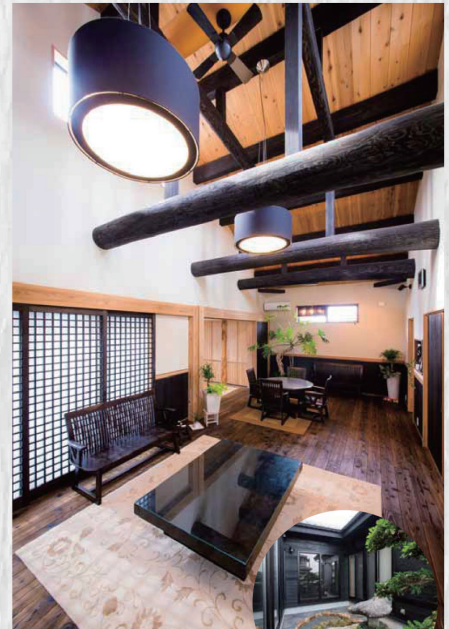

日々変化をとげる季節の香りを届けてくれる、しなやかな風の通り道。

建物裏のスペースにも木々を配して、家全体を緑で包みこむ工夫を。(白川建設ギャラリー)

和空間から一枚の絵のように鑑賞できる「庭」が存在することで、日々の暮らしが豊かに。

ゆらめく木々の影さえも暮らしに変化をつけてくれる。

和室から見えるわずかな坪庭もお客様をもてなす粋な演出に。

建物、庭が共に高めあう「庭屋一如」の家づくり
 庭は住まいのために、住まいは庭のために、互いが互いを
 引き立たせ、共生し高めあう「庭屋一如」の精神に基
 づいた家づくりをぜひご体感ください。
 庭中に広がる生命の息吹、風の通り道、四季を彩る草
 木の数々と住まいとの調和を実感して、ただけです。

そんな建物重視の住まいづくりが進む現代に「庭屋一如」をコンセプトとした家づくりが再び高く評価されています。

「日本庭園」のような圧倒的で、完成された美しさではなく大小さまざまな生命が息づき、四季折々の表情が楽しめる「雑木林」をモダンにアレンジした庭は高価な費用を必要とせず、わずかなスペースでも最大級の潤いを住まう人にもたらししてくれます。

建物だけの「家づくり」ではなく、自然を取り込んで暮らしを豊かにしていく「庭」との共生が今求められています。

縁側でお茶をしたり、読書をしたり、子供たちの遊び場など家族それぞれが楽しめるシーンが広がる。

足元には小さな生命の息吹にあふれている。木々だけではなく苔さえも庭を彩るメインアクトに。

EH2工法Neoの家

庭造りから考えた平屋の木の家。約80坪の家をエアコン1台で快適にします。高気密・高断熱の住宅性能。庭の木々が五感に与える涼しさ。平屋+庭+住宅性能のこれからの日本の家をご覧ください。

新居浜の夏を涼しくすごす平屋

EH2工法の家

杉の丸太をそのまま使った開放的なリビング。これだけの大空間にもかかわらず夏をすずしく過ごすことができます。木をふんだんに使用した平屋の家。涼を感じる坪庭。見どころ満載の家です。

完全予約制

2棟同時見学会

7/30 (Sat) ・ 7/31 (Sun)

断熱性能体感会 予約お問い合わせ ☎0897-41-1324

建築・企画・設計・施工

株式会社