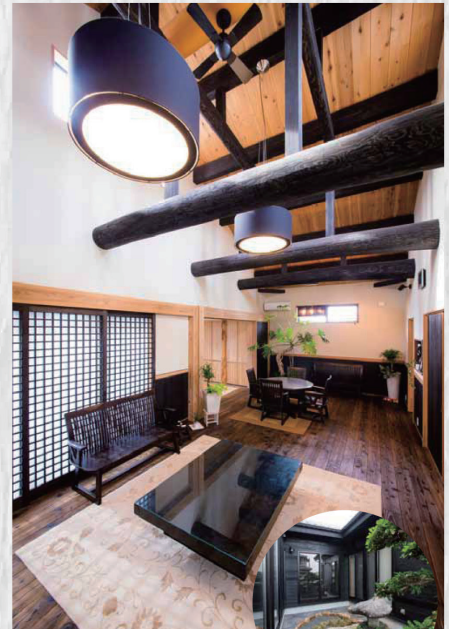

EH2工法Neoの家

庭造りから考えた平屋の木の家。約80坪の家をエアコン1台で快適にします。高気密・高断熱の住宅性能。庭の木々が五感に与える涼しさ。平屋+庭+住宅性能のこれからの日本の家をご覧ください。

新居浜の夏を涼しくすごす平屋

EH2工法の家

杉の丸太をそのまま使った開放的なリビング。これだけの大空間にもかかわらず夏をすずしく過ごすことができます。木をふんだんに使用した平屋の家。涼を感じる坪庭。見どころ満載の家です。