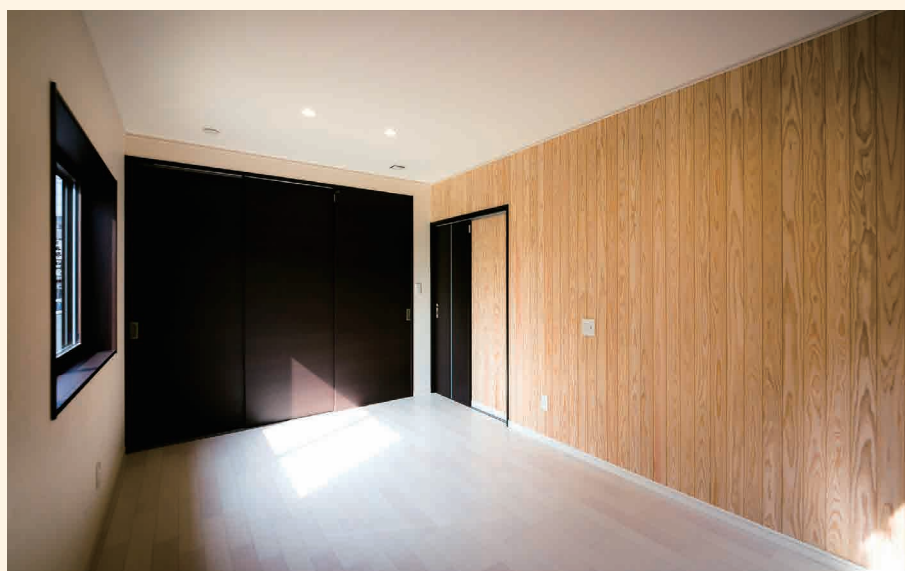

あたたかな 「木の家」に きっと魅せられる

1	2	5	
3	4	6	7

1 玄関

印象的なタイル張りの壁が迎える。框（かまち）はリビングの柱と同じケヤキを使用した特注。天井までの高さは280cmで圧倒的なゆとり。左側には大容量シューズボックス、全面には杉の美しい腰壁。

2 リビング

約33畳の広いリビングは、自然の形を生かした大きなヒノキの曲材の梁がシンボル。晴れた日は自然光だけで過ごせるよう、3つの天窓を設けた。10種類以上の柄を組み合わせた全面タイル張りの壁は、美しさだけでなく掃除のしやすさに配慮。夜は個性的な和紙風の行灯が、あたたかなくつろぎの空間を演出する。

6 主寝室

東と南に窓をとった明るい主寝室。壁3面は落ちつく白いクロスを張り、1面のみ杉の板張りでアクセントに。クローゼットの中も杉なのは、服の匂いや湿気を吸ってくれる効果を考慮しての選択。

7 外観

黒の瓦と木目調の外壁で仕上げたシックな外観。塀の高さはリビングやウッドデッキでくつろいでいても歩行者から見えないよう綿密に計算されている。

Layout

「いい家」かどうか、誰が決める？

住宅には絶対的な正解はありません。感性や価値観は当然ながらお施主様ひとりひとり異なるからです。