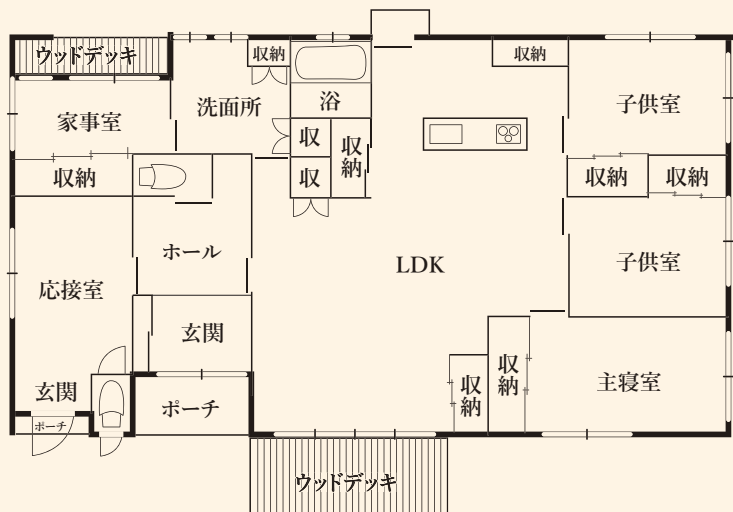

6 主寝室

東と南に窓をとった明るい主寝室。壁3面は落ちつく白いクロスを張り、1面のみ杉の板張りでアクセントに。クローゼットの中も杉なのは、服の匂いや湿気を吸ってくれる効果を考慮しての選択。

7 外観

黒の瓦と木目調の外壁で仕上げたシックな外観。塀の高さはリビングやウッドデッキでくつろいでいても歩行者から見えないよう綿密に計算されている。

Layout

「いい家」かどうか、誰が決める？

住宅には絶対的な正解はありません。感性や価値観は当然ながらお施主様ひとりひとり異なるからです。