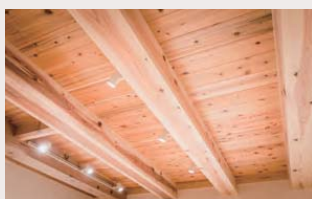

住み継ぐことができる家

住宅性能 + 上質な素材

木を愛し、知り尽くしているからこそできる、白川建設ならではの

玄関

職人が手刻みで加工を施した良質な無垢材があなたかく迎えてくれる玄関。正面の化粧柱やダメージ加工を施した重厚な床など、木の特性を随所で活かした当社ならではの仕様を感じていただけます。豊富な経験や知識に裏打ちされた高度な職人技をご覧ください。

シューズクローゼット

自転車やお子さまの三輪車なども置けるように、ゆったりとした造りのシューズクローゼット。完成した後に、実際にお施主様に空間を頭ではなく目で確認していただき、棚の高さや位置を決めました。当社では棚やカウンターなどの造作も標準仕様なので、安心してご希望をお伝えください。

趣のある和風の

ブルーのモザイクタイルのトイレ。当初は施工の終盤でタイル職人がすべてを中での変更にも柔軟標準仕様。

太く美しい杉の梁

梁には太く美しい24cm幅の天然杉を使用。自然素材とともにある家づくりは、材木店としてスタートした当社ならではのスタイルです。調湿性・断熱性に優れた杉を惜しみなく使い、当社の独自工法で仕上げることで、エアコン一台で家中快適に過ごせる空間を実現しています。

ぬくもりを感じる子ども部屋

階段から続く廊下や2階の各部屋まで同じ無垢材を使用していますので、どこにいても自然素材ならではの心地良さを感じていただけます。子ども部屋には成長に合わせて机と一緒に使える可動式の棚を設置。無駄なものを買いつつことなく、用途に合わせて利用できます。

職人の技を感じる造作

階段だけでなく、手すりや欄にも職人が光ります。良質な無垢材を加工しながら美しく組み合わせと馴染むフォルムに仕上げている職人だからこそできる、生事です。