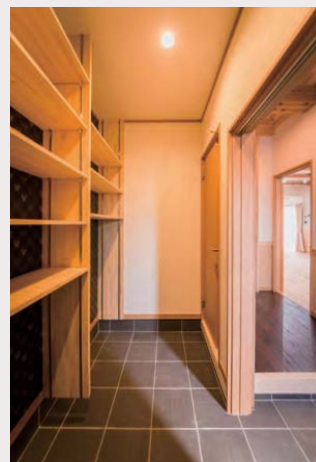

住み継ぐことができる家

住宅性能 + 上質な素材

木を愛し、知り尽くしているからこそできる、白川建設ならではの

玄関

職人が手刻みで加工を施した良質な無垢材があなたかく迎えてくれる玄関。正面の化粧柱やダメージ加工を施した重厚な床など、木の特性を随所で活かした当社ならではの仕様を感じていただけます。豊富な経験や知識に裏打ちされた高度な職人技をご覧ください。

シューズクローゼット

自転車やお子さまの三輪車なども置けるように、ゆったりとした造りのシューズクローゼット。完成した後に、実際にお施主様に空間を頭ではなく目で確認していただき、棚の高さや位置を決めました。当社では棚やカウンターなどの造作も標準仕様なので、安心してご希望をお伝えください。

趣のある和風の

ブルーのモザイクタイルのトイレ。当初は施工の終盤でタイル職人がすべてを中での変更にも柔軟標準仕様。

太く美しい杉の梁

梁には太く美しい24cm幅の天然杉を使用。自然素材とともにある家づくりは、材木店としてスタートした当社ならではのスタイルです。調湿性・断熱性に優れた杉を惜しみなく使い、当社の独自工法で仕上げることで、エアコン一台で家中快適に過ごせる空間を実現しています。

ぬくもりを感じる子ども部屋

階段から続く廊下や2階の各部屋まで同じ無垢材を使用していますので、どこにいても自然素材ならではの心地良さを感じていただけます。子ども部屋には成長に合わせて机と一緒に使える可動式の棚を設置。無駄なものを買いつつことなく、用途に合わせて利用できます。

職人の技を感じる造作

階段だけでなく、手すりや欄にも職人が光ります。良質な無垢材を加工しながら美しく組み合わせと馴染むフォルムに仕上げている職人だからこそできる、生事です。