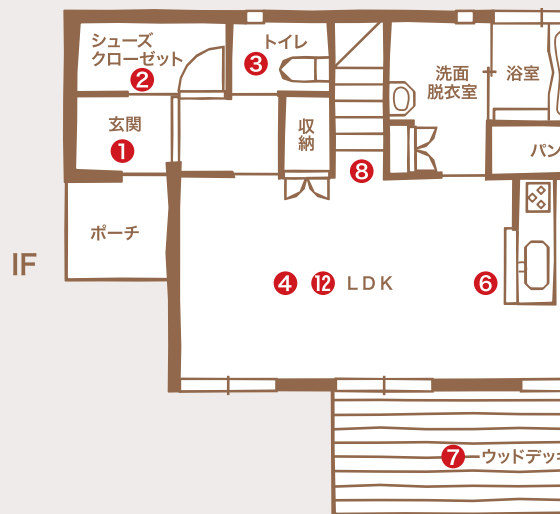

趣のある和風の

ブルーのモザイクタイルのトイレ。当初は施工の終盤でタイル職人がすべてを中での変更にも柔軟標準仕様。

太く美しい杉の梁

梁には太く美しい24cm幅の天然杉を使用。自然素材とともにある家づくりは、材木店としてスタートした当社ならではのスタイルです。調湿性・断熱性に優れた杉を惜しみなく使い、当社の独自工法で仕上げることで、エアコン一台で家中快適に過ごせる空間を実現しています。

ぬくもりを感じる子ども部屋