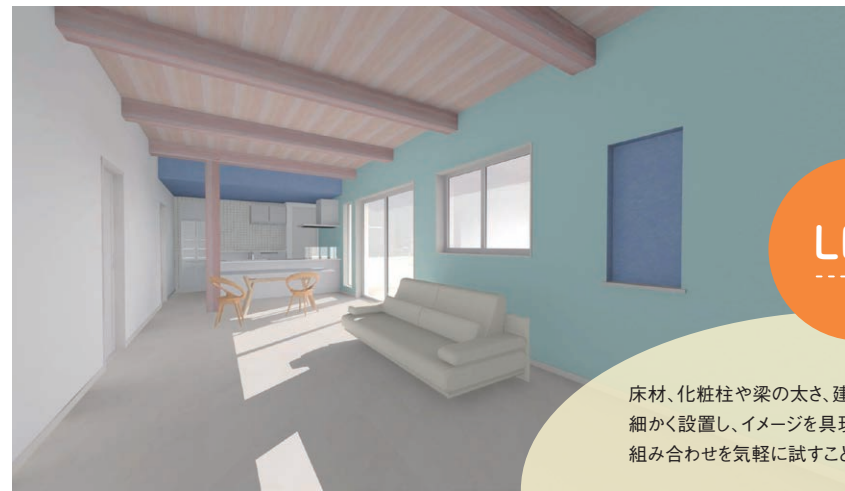

家づくり体験会

VRは魔法みたい!!
あなたの想像力を補強します。

腰壁の有無やそれに合わせた壁の仕上げの組み合わせ、床材の色や建具デザインで雰囲気がガラッと変わります。

図面やパソコンの画面を見ながら「この部屋は6帖です」「廊下は1mなので十分幅があります」などと説明されたとして、しっかりとイメージできる方が何人いらっしゃるでしょうか。

VRを使えば、まるで自分が図面の世界へ入ったような感覚で、家での生活を疑似体験できます。

時間の経過によって変わる光の入り具合を試すこともできます。

玄関

LDK

床材、化粧柱や梁の太さ、建具のサイズや家具の配置まで細かく設置し、イメージを具現化。何千種類もあるクロスの組み合わせを気軽に試すことができます。

洗面
脱衣所

洗面台や洗濯機、物干しや造作棚の位置を細かく設定することで、使い勝手の確認ができます。

外観

小さなサンプルではわかりづらい外壁の完成イメージをつかめるほか、360度さまざまな角度から確認できるため、敷地の空きスペースや隣地との距離感も知ることができます。