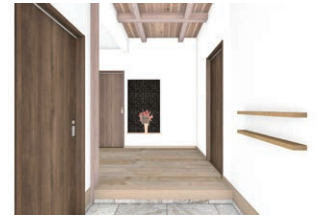

LDK

床材、化粧柱や梁の太さ、建具のサイズや家具の配置まで細かく設置し、イメージを具現化。何千種類もあるクロスの組み合わせを気軽に試すことができます。