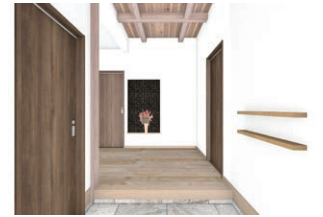

どうぞイメージしてみてください。これからの生活を!

家づくり体験会

VRは魔法みたい!!
あなたの想像力を補強します。

腰壁の有無やそれに合わせた壁の仕上げの組み合わせ、床材の色や建具デザインで雰囲気がガラッと変わります。

図面やパソコンの画面を見ながら「この部屋は6帖です」「廊下は1mなので十分幅があります」などと説明されたとして、しっかりとイメージできる方が何人いらっしゃるでしょうか。

VRを使えば、まるで自分が図面の世界へ入ったような感覚で、家での生活を疑似体験できます。

時間の経過によって変わる光の入り具合を試すこともできます。

玄関

LDK

床材、化粧柱や梁の太さ、建具のサイズや家具の配置まで細かく設置し、イメージを具現化。何千種類もあるクロスの組み合わせを気軽に試すことができます。

洗面
脱衣所

洗面台や洗濯機、物干しや造作棚の位置を細かく設定することで、使い勝手の確認ができます。

外観

小さなサンプルではわかりづらい外壁の完成イメージをつかめるほか、360度さまざまな角度から確認できるため、敷地の空きスペースや隣地との距離感も知ることができます。