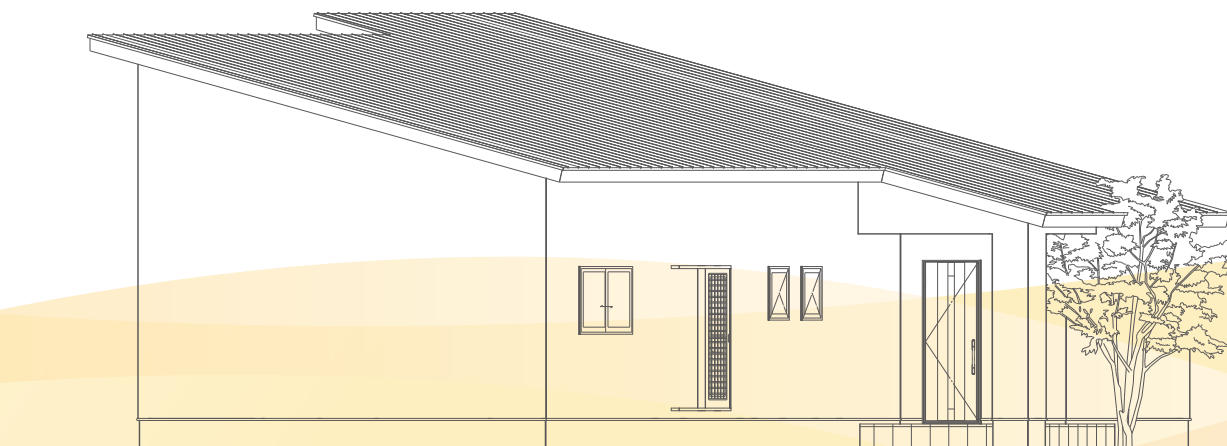

子育てのことを、トコトン考え抜いた平屋。

新居浜上原町 予約制完成見学会

3 / 2 sq ▶ 3 su

※詳細は裏面にて

建築・企画・設計・施工  
株式会社

白川建設