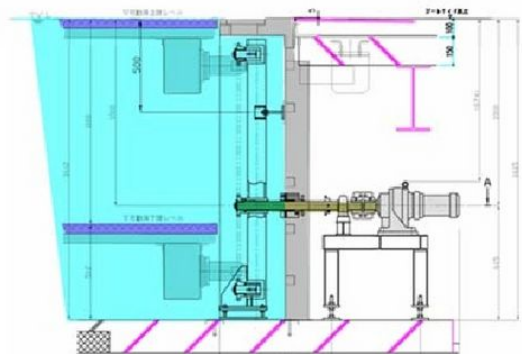

# プール可動床装置

可動床装置

可動仕切壁

昇降用駆動装置