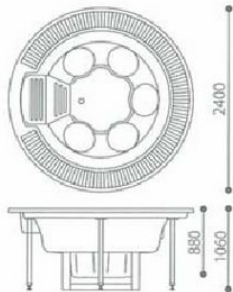

KIDS POOL & SPA

幼児用 FRP プール

湯水貯水量 1800 ℓ
 シェル重量 145 kg
 人数 5人

※この規格は本体2分割仕様(相場での場合を要します)

湯水貯水量 4200 ℓ
 シェル重量 480 kg
 人数 10人