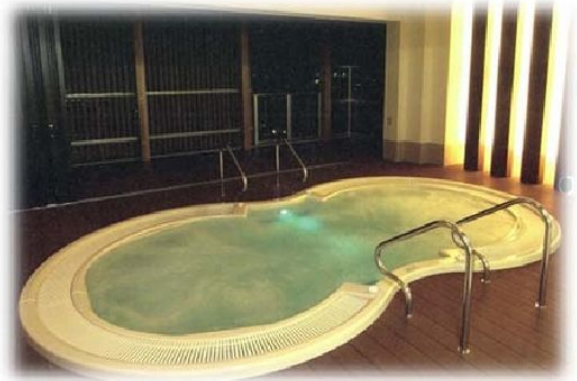

KIDS POOL & SPA

幼児用 FRP プール

湯水貯水量 1800 ℓ
 シェル重量 145 kg
 人数 5人

※この規格は本体2分割仕様(相場での場合を要します)

湯水貯水量 4200 ℓ
 シェル重量 480 kg
 人数 10人