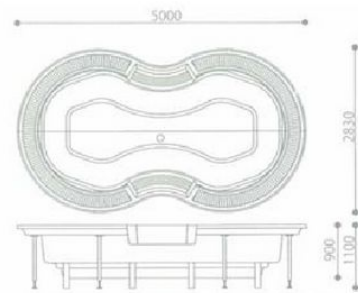

KIDS POOL & SPA

幼児用 FRP プール

湯水貯水量 1800 ℓ
 シェル重量 145 kg
 人数 5人

※この規格は本体2分割仕様(相場での場合を要します)

湯水貯水量 4200 ℓ
 シェル重量 480 kg
 人数 10人