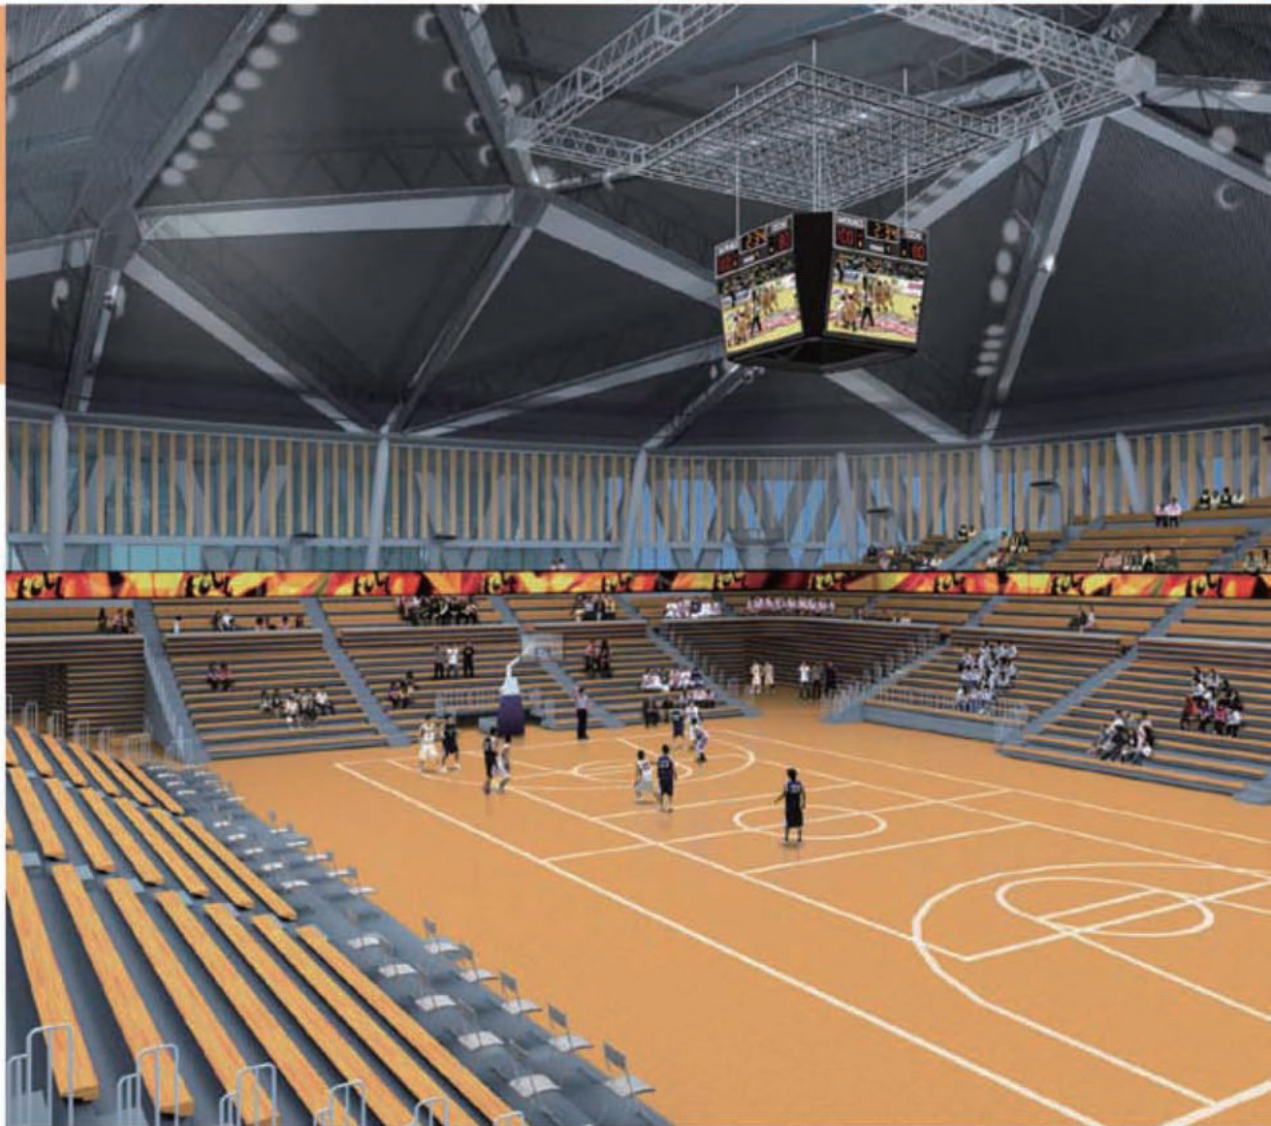

鋼製床下地材

ジム・エース

SOMENO

体育館・教室・柔道場・剣道場・柔剣道場・その他関連商品

株式会社 染野製作所

日本工業規格認証取得工場
認証番号 TC 0307241