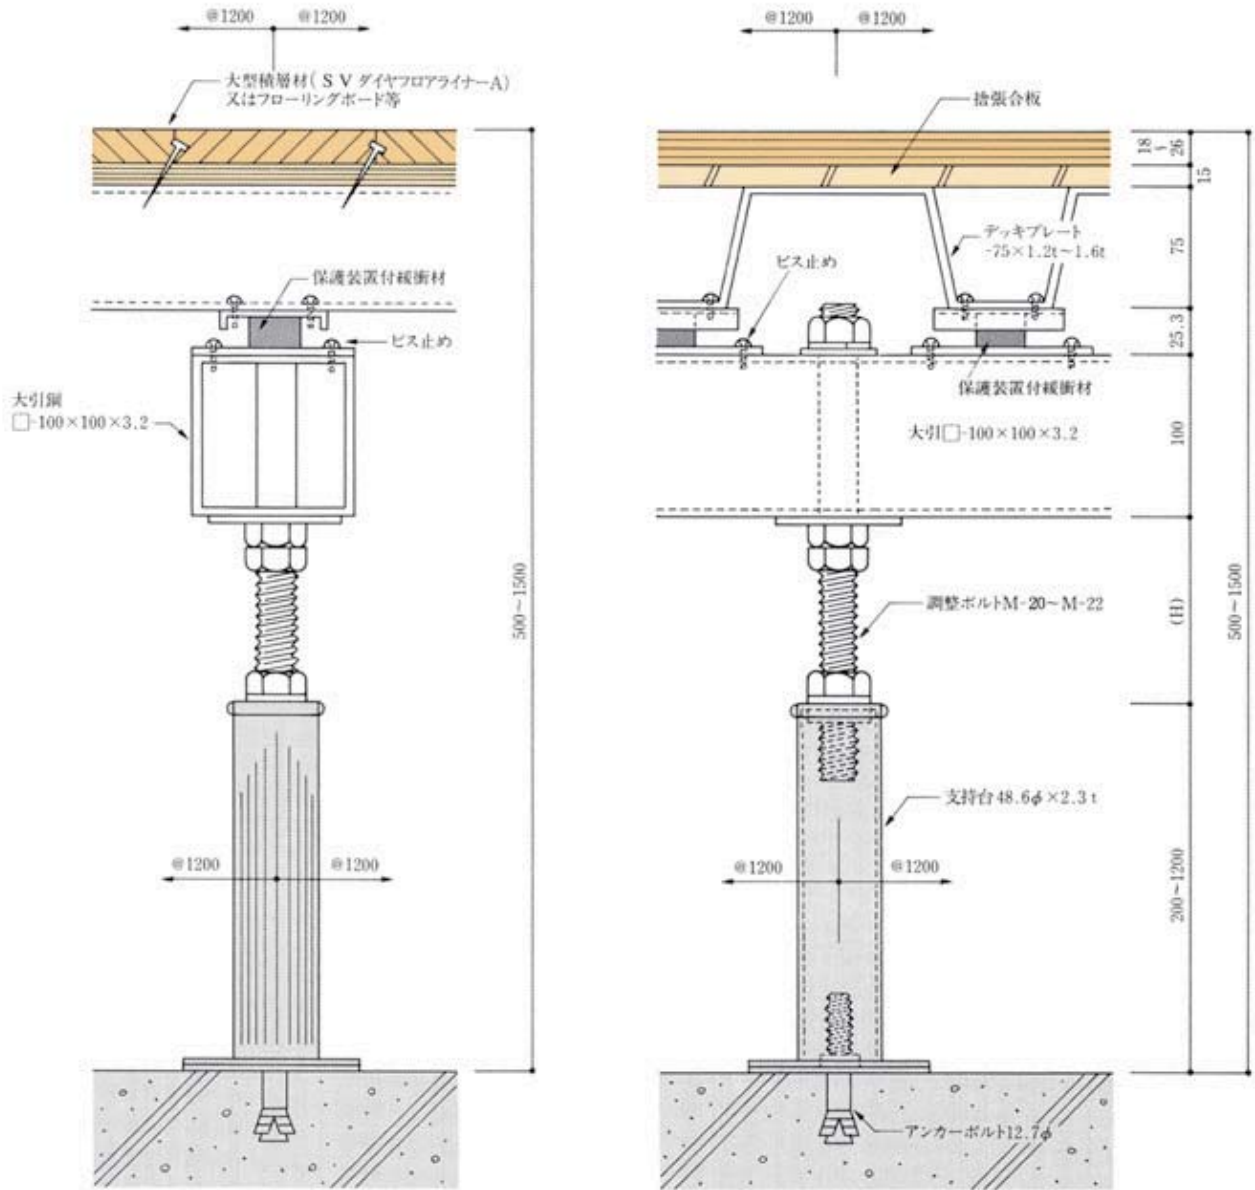

⑦ SOMENO式構成材《スーパーG3000形》《スーパーG5000形》

(多目的なイベント用床に最適、体育館、アリーナの新床材) 3トン用、5トン用

単位：mm

※ 詳細についてはジム・エース・スーパーGのカタログをご参照下さい。