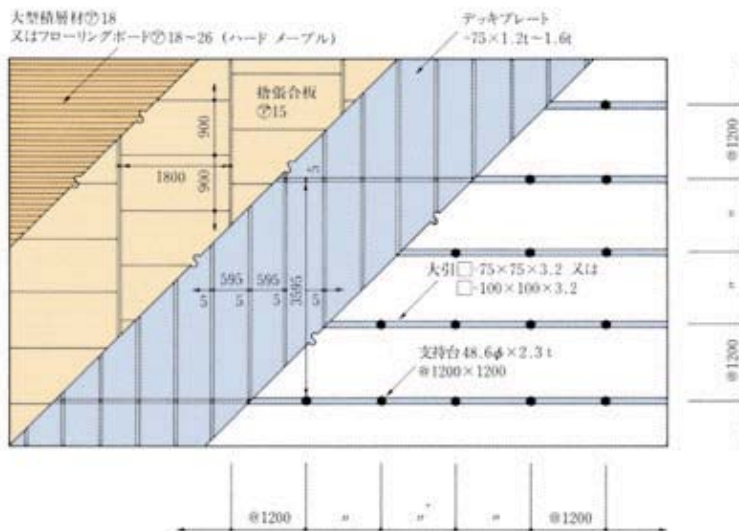

⑦ SOMENO式構成材《スーパーG3000形》《スーパーG5000形》

(多目的なイベント用床に最適、体育館、アリーナの新床材) 3トン用、5トン用

単位：mm

※ 詳細についてはジム・エース・スーパーGのカタログをご参照下さい。