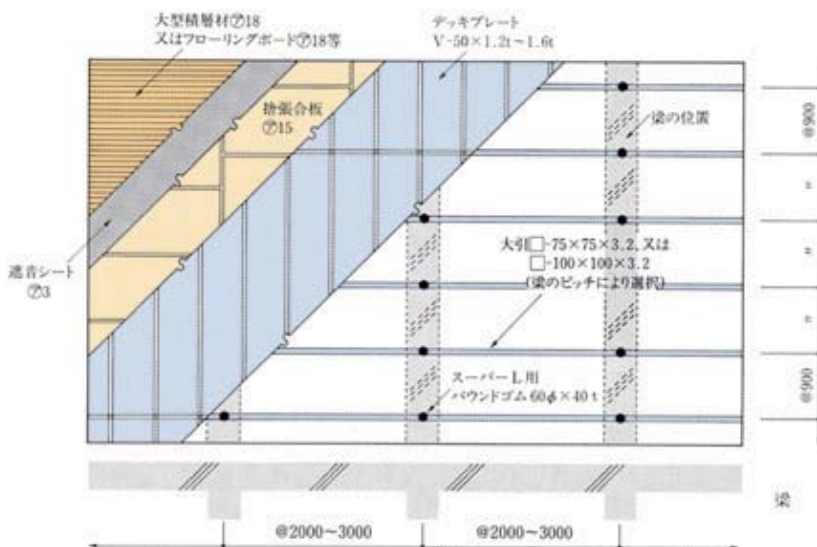

⑧ SOMENO式構成材《スーパーL形》

(高性能遮音床でLH-45・LL-40クリア)

単位：mm

※仕上り高さH=500をこえる場合は、支持台をパイプ仕様 (34φ・48.6φ) とする。