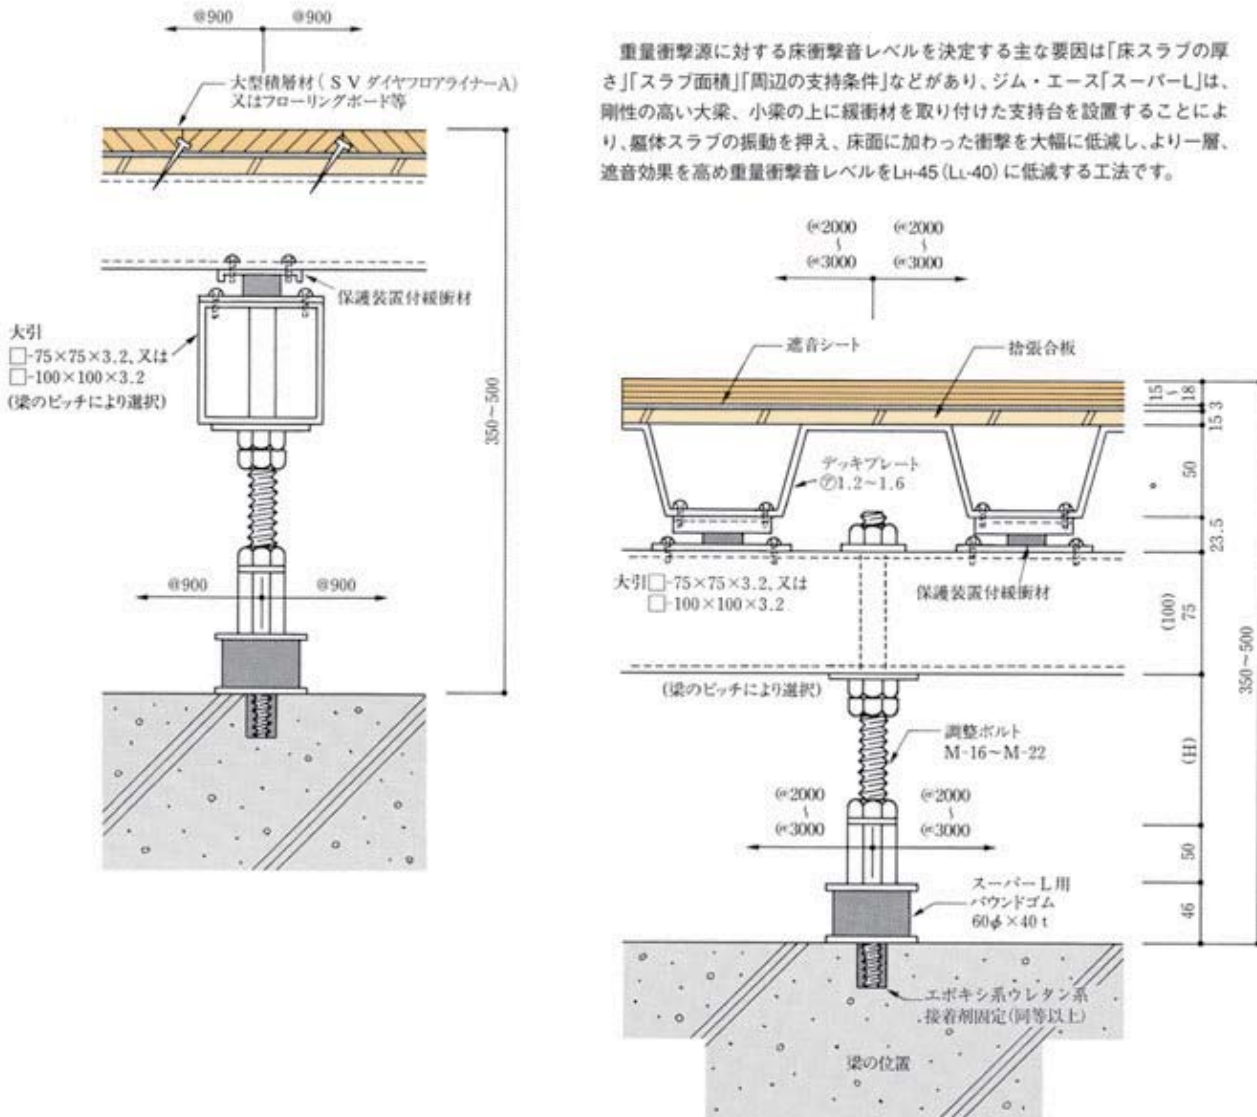

⑧ SOMENO式構成材《スーパーL形》

(高性能遮音床でLH-45・LL-40クリア)

単位：mm

※仕上り高さH=500をこえる場合は、支持台をパイプ仕様 (34φ・48.6φ) とする。