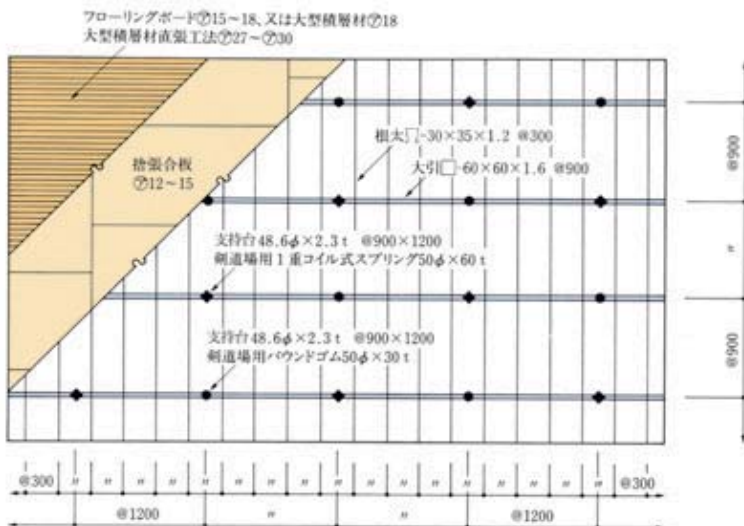

② SOMENO式構成材《1200K-SR形》剣道場用

単位：mm

JIS A 6519規格仕様

※ 外周部は剣道場用バウンドゴムを使用すること。