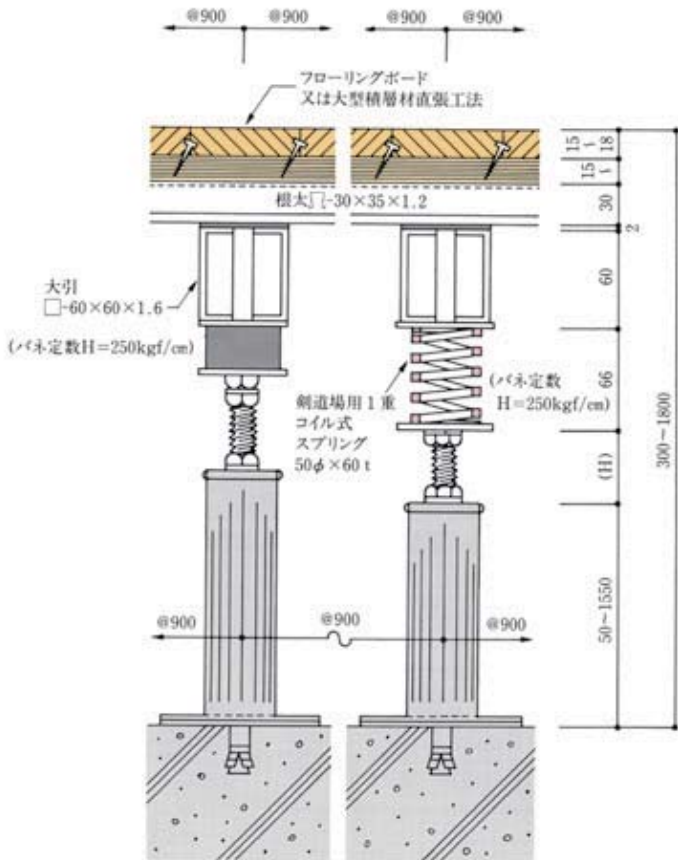

② SOMENO式構成材《1200K-SR形》剣道場用

単位：mm

JIS A 6519規格仕様

※ 外周部は剣道場用バウンドゴムを使用すること。