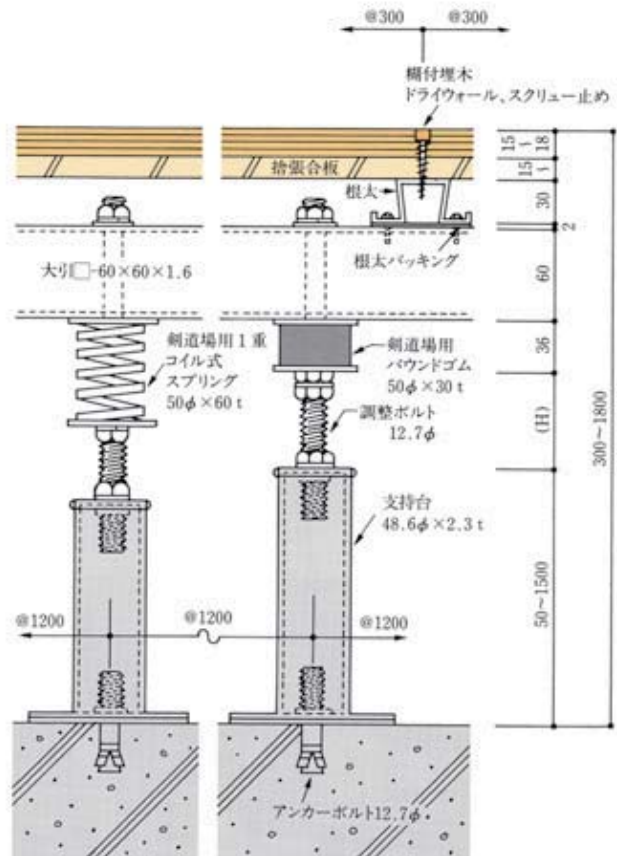

② SOMENO式構成材《1200K-SR形》剣道場用

単位：mm

JIS A 6519規格仕様

※ 外周部は剣道場用バウンドゴムを使用すること。