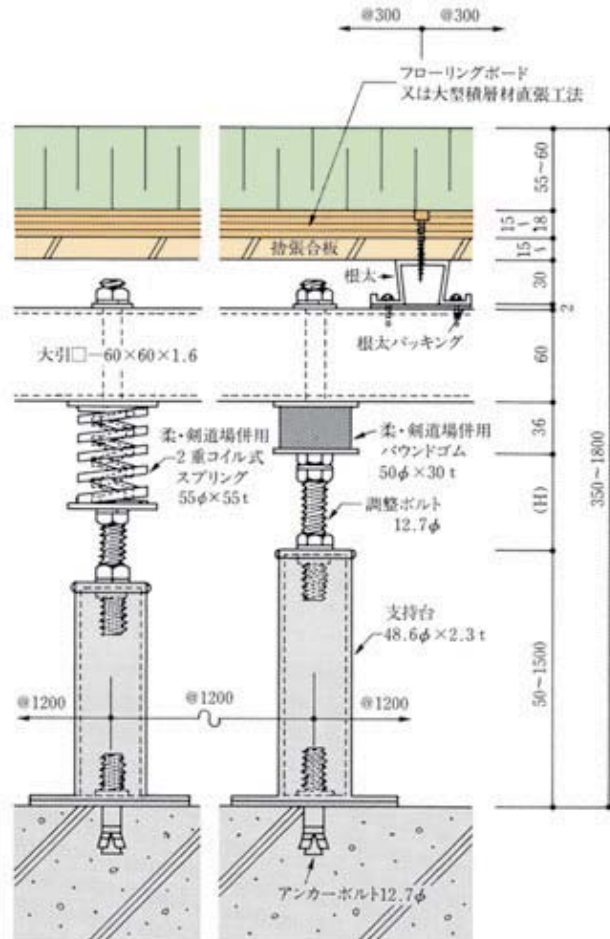

④ SOMENO式構成材《1200RK-SR形》柔・剣道場用

単位：mm

JIS A 6519規格仕様

※ 外周部は柔剣道場用バウンドゴムを使用すること。