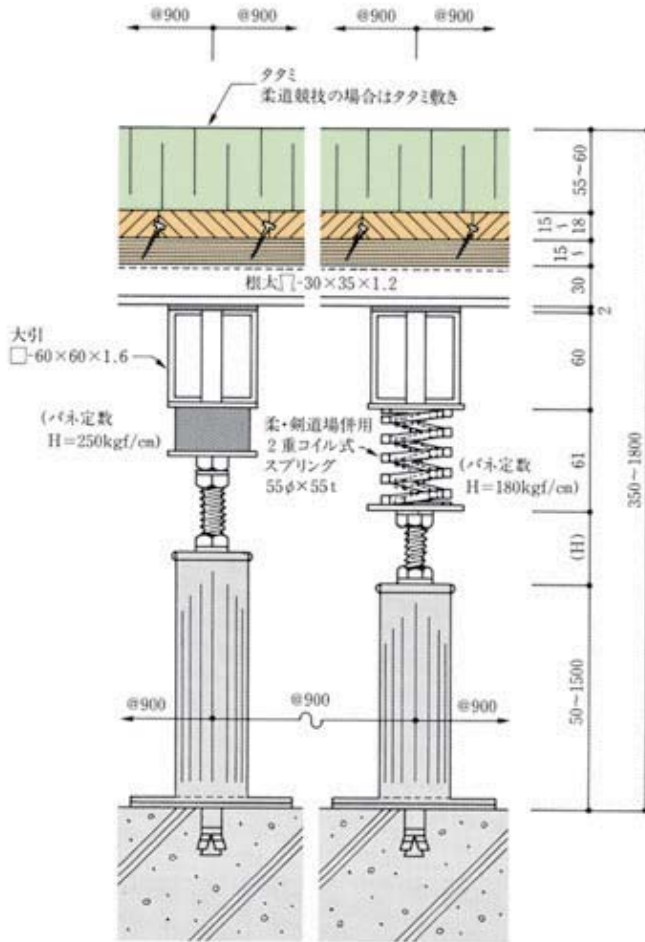

④ SOMENO式構成材《1200RK-SR形》柔・剣道場用

単位：mm

JIS A 6519規格仕様

※ 外周部は柔剣道場用バウンドゴムを使用すること。