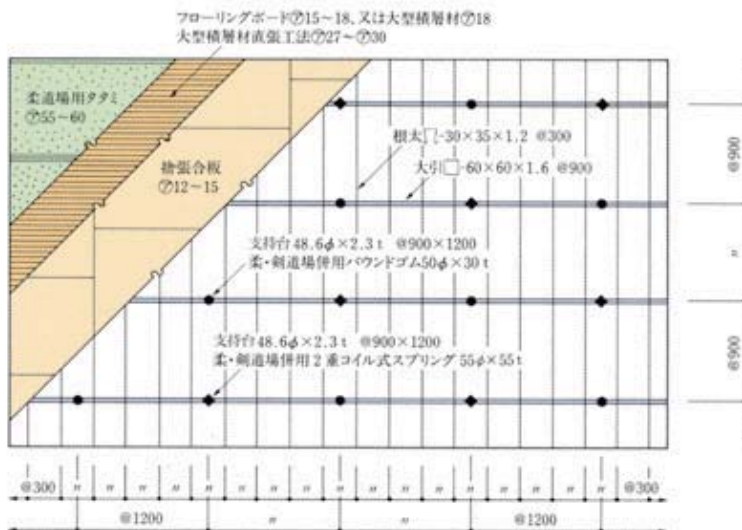

④ SOMENO式構成材《1200RK-SR形》柔・剣道場用

単位：mm

JIS A 6519規格仕様

※ 外周部は柔剣道場用バウンドゴムを使用すること。