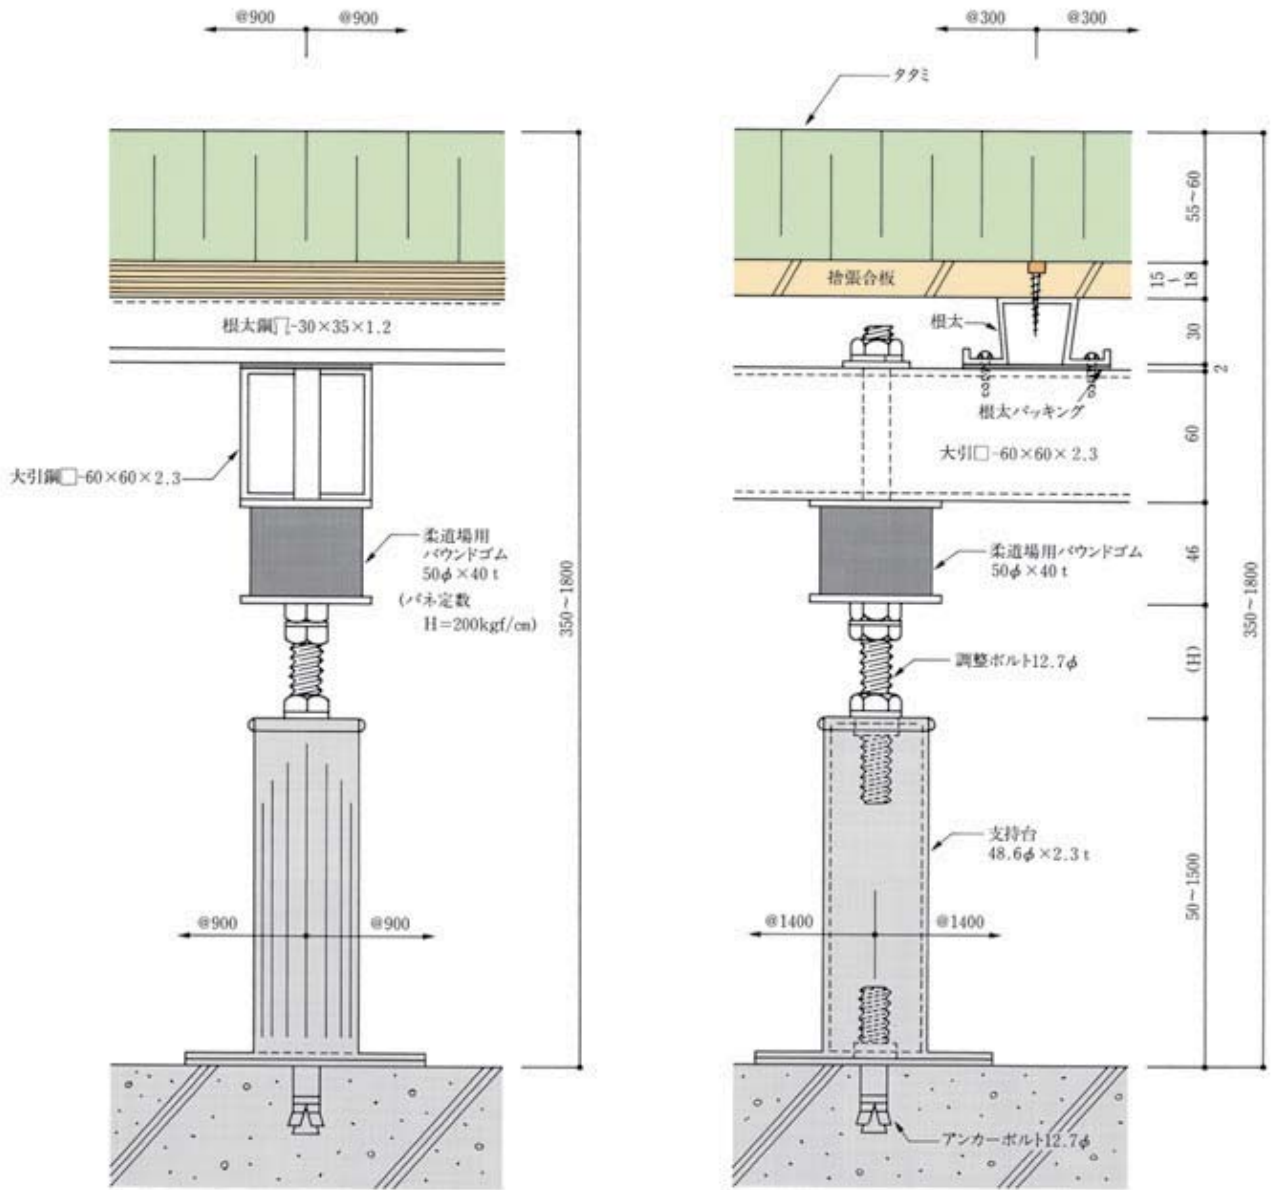

# ⑤ SOMENO式構成材《1400R-R形》柔道場用

単位：mm

JIS A 6519規格仕様