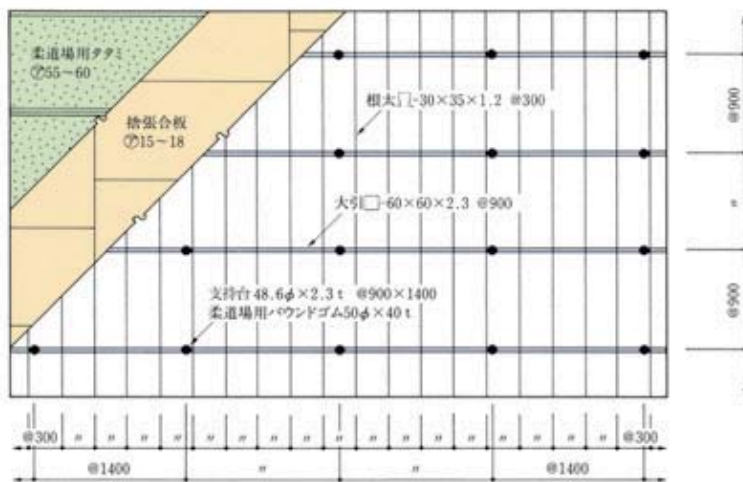

# ⑤ SOMENO式構成材《1400R-R形》柔道場用

単位：mm

JIS A 6519規格仕様