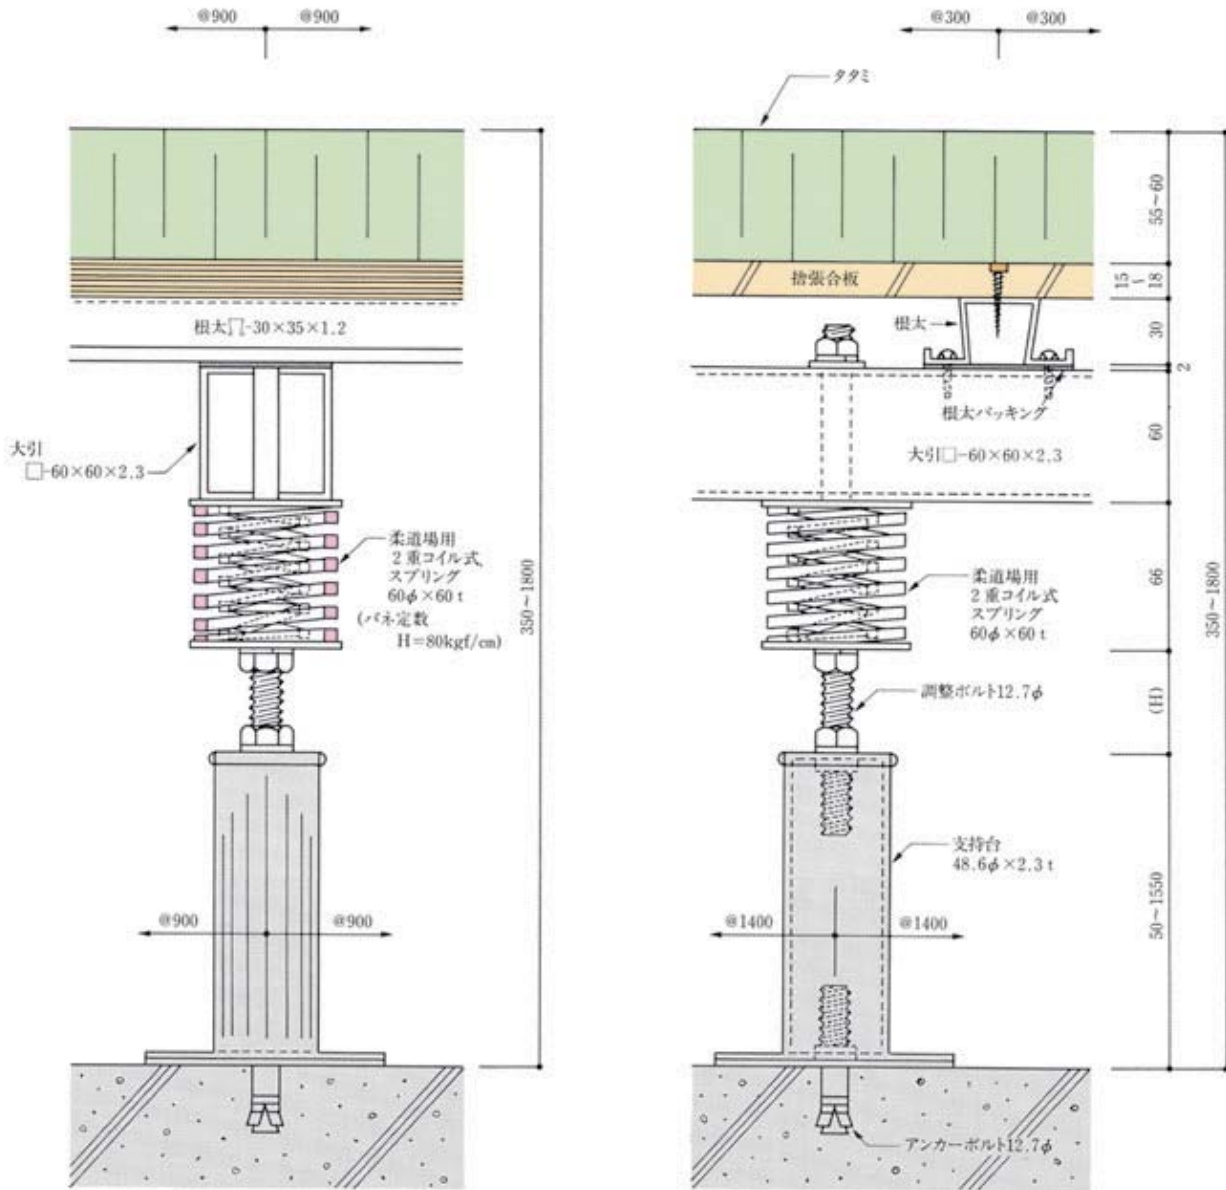

⑥ SOMENO式構成材《1400R-S形》柔道場用

単位：mm

JIS A 6519規格仕様