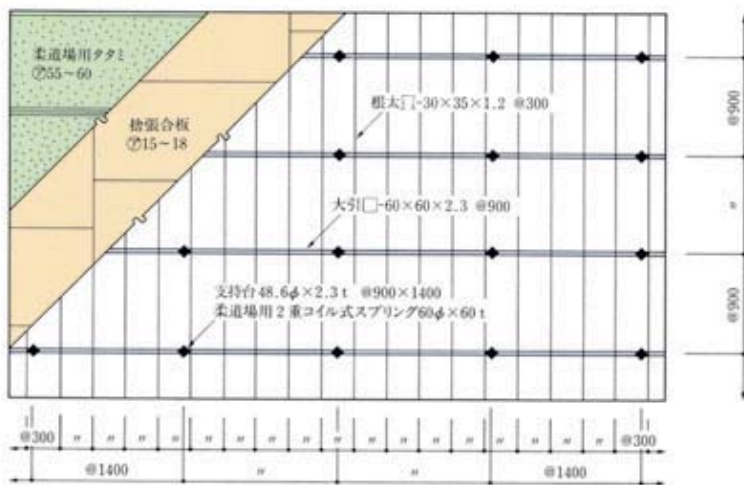

⑥ SOMENO式構成材《1400R-S形》柔道場用

単位：mm

JIS A 6519規格仕様