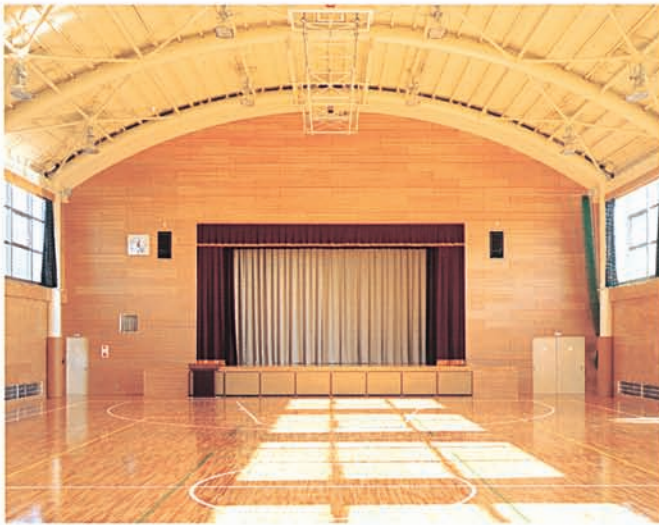

### ■ 豊富な経験から 色とりどりの 環境空間を創造

SOMENO《ジム・ウォール・システム》は、安全性・吸音性・施工性・経済性に非常に優れた工法です。

よりよい快適な“空間”づくりを目的に豊富な経験と科学的データによって開発された、SOMENO《ジム・ウォール・システム》は、アリーナから多目的施設と幅広く、ご利用いただいております。

■ 某短期大学体育館

■ 某高等学校体育館