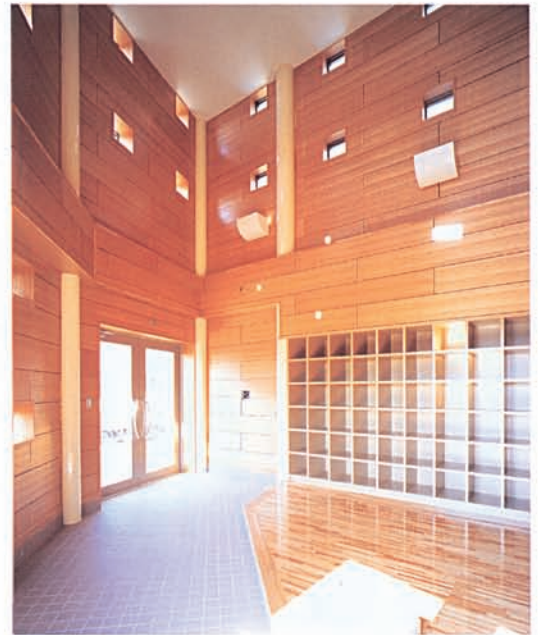

### ■ 豊富な経験から 色とりどりの 環境空間を創造

SOMENO《ジム・ウォール・システム》は、安全性・吸音性・施工性・経済性に非常に優れた工法です。

よりよい快適な“空間”づくりを目的に豊富な経験と科学的データによって開発された、SOMENO《ジム・ウォール・システム》は、アリーナから多目的施設と幅広く、ご利用いただいております。

■ 某短期大学体育館

■ 某高等学校体育館