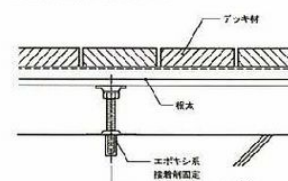

SDA 根太型 H=90mm ~ 140mm

(都内某公立学校)

●根太型の平面割付図例 (端部は納まりによって変わります)

●根太型の断面詳細図

埋込み固定タイプ

接着固定タイプ