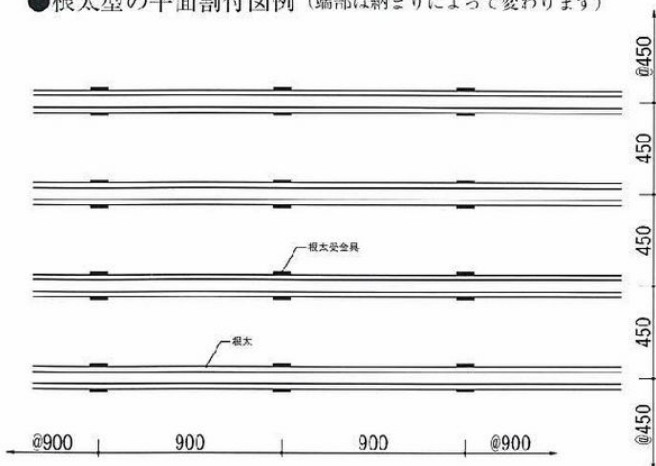

SDA 根太型 H=90mm ~ 140mm

(都内某公立学校)

●根太型の平面割付図例 (端部は納まりによって変わります)

●根太型の断面詳細図

埋込み固定タイプ

接着固定タイプ