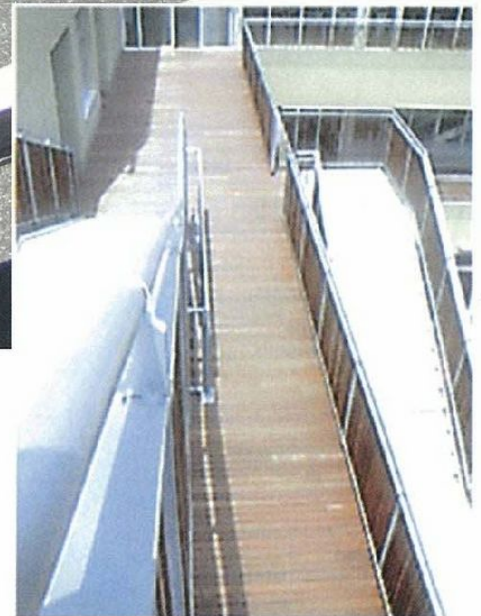

SDA 根太型 H=90mm ~ 140mm

(都内某公立学校)

●根太型の平面割付図例 (端部は納まりによって変わります)

●根太型の断面詳細図

埋込み固定タイプ

接着固定タイプ