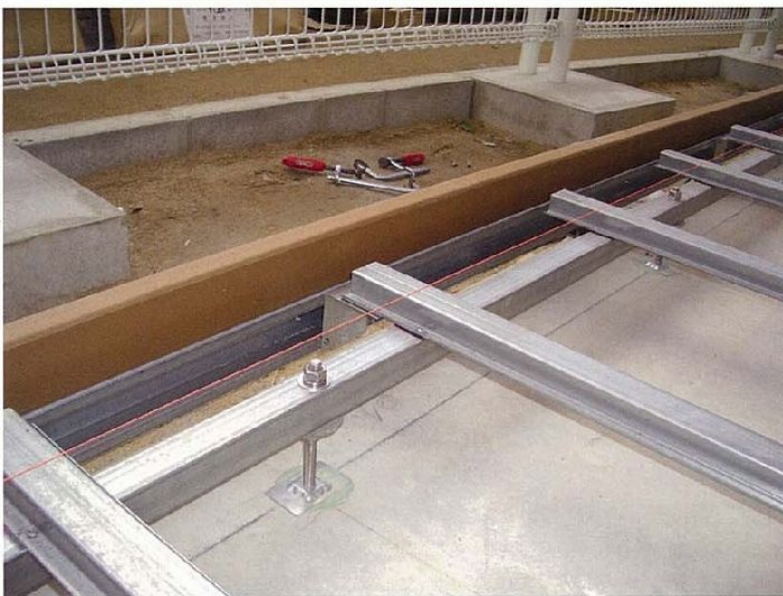

# SDA 大引型 H=140mm ~ 250mm

(大阪某幼稚園)

## ●大引型の平面割付図例 (端部は納まりによって変わります)