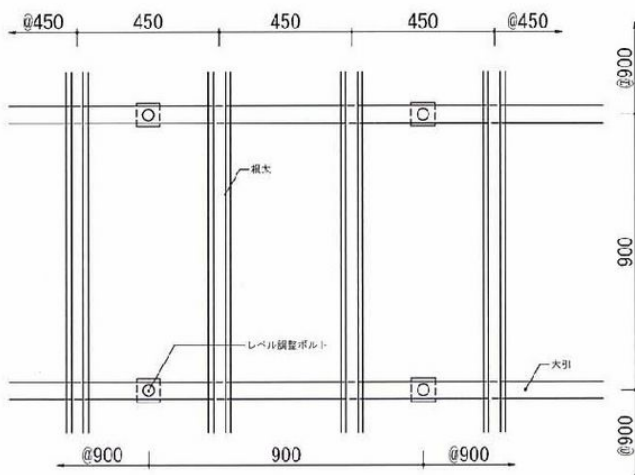

# SDA 大引型 H=140mm ~ 250mm

(大阪某幼稚園)

## ●大引型の平面割付図例 (端部は納まりによって変わります)

## ●大引型の断面詳細図

大引型埋込み固定タイプ