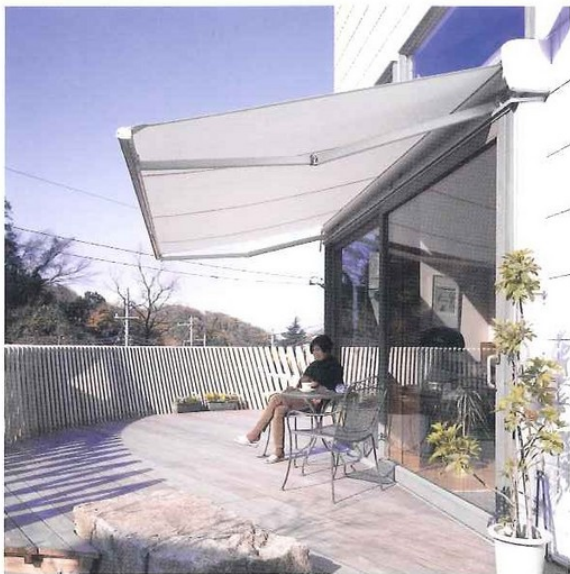

住空間

**建物との美しい調和…、それは快適空間のハーモニー。
“エルバーネ・メロディー”が快適な環境を育み、
空間にこちよいリズムをお届けします。**

店舗や商業施設・公共施設・住空間など…、あらゆるオーニングシーンに幅広く対応します。汎用性が魅力の“エルバーネ・メロディー”は、ワイドな拡張性と高範囲なキャンバス勾配でお客様のニーズに柔軟にお応えします。快適空間をよりお求めやすい価格帯で…、コストパフォーマンスにも優れた“エルバーネ・メロディー”は、様々な空間で導入されています。