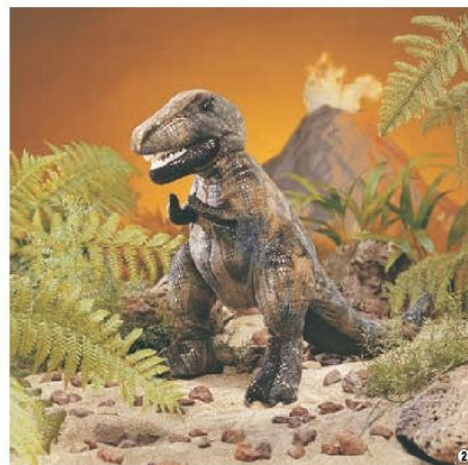

① キョウリュウの卵

赤ちゃん恐竜が卵から顔を出します。口と前足が動かれます。恐竜は卵から取りはずしません。
5,400円+税/商品番号 2081 / 高さ 25cm

② ティラノサウルス

口と前足が動かれます。
6,800円+税/商品番号 2113 / 高さ 37.5cm