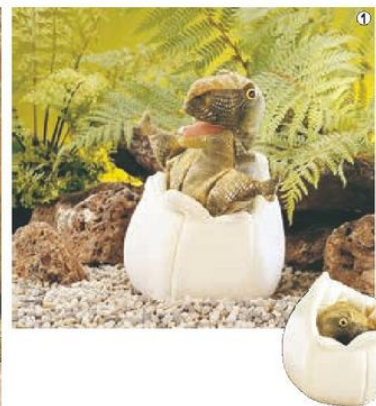

昆虫と蜘蛛のパペット

① アオムシ/チョウ

最終すとアオムシがチョウに変身するリバーシブル入形。パペットではありません。
6,700円+税/商品番号 6005 / 長さ 32.5cm

② チョウ

羽が動かせます。
4,000円+税/商品番号 2046
羽を広げた長さ 35cm

③ ミツバチ

脚が動かせます。
3,600円+税/商品番号 2044 / 長さ 20cm

④ カタツムリ

③ ワイバードドラゴン

口を開けて舌を動かせば追加ポイント1口と舌、翼が動かれます。
12,000円+税/商品番号 2812 / 高さ 40cm

④ ベビードラゴン

口と前足が動かれます。
5,800円+税/商品番号 2886 / 高さ 21cm

⑤ 妖精 (ピクシー)

口と両腕が動かれます。
9,000円+税/商品番号 2899 / 高さ 38cm

⑥ 魔法の木

口と目玉、枝2本が動かれます。
9,000円+税/商品番号 2950 / 高さ 37.5cm

⑦ フロッグプリンス

カエルを裏返すと王子様に変身します。カエルは口と前足が、王子様は頭と両腕が動かれます。
9,000円+税/商品番号 2926
王子様の身長 35cm

※パペットは写真のように単独で立たせることはできません。

恐竜のパペット

① キョウリュウの卵

赤ちゃん恐竜が卵から顔を出します。口と前足が動かれます。恐竜は卵から取りはずしません。
5,400円+税/商品番号 2081 / 高さ 25cm

② ティラノサウルス

口と前足が動かれます。
6,800円+税/商品番号 2113 / 高さ 37.5cm