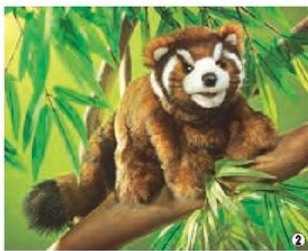

昆虫と蜘蛛のパペット

① アオムシ/チョウ

最終すとアオムシがチョウに変身するリバーシブル入形。パペットではありません。
6,700円+税/商品番号 6005 / 長さ 32.5cm

② チョウ

羽が動かせます。
4,000円+税/商品番号 2046
羽を広げた長さ 35cm

③ ミツバチ

脚が動かせます。
3,600円+税/商品番号 2044 / 長さ 20cm

④ カタツムリ

口とつが動かせます。
5,000円+税/商品番号 2028 / 長さ 20cm

⑤ コウモリ

口と翼が動かせます。
5,800円+税/商品番号 2391
翼を広げた長さ 60cm

⑥ タランチュラ (小)

脚2本が動かせます。
3,200円+税/商品番号 2447 / 長さ 22.5cm

その他の世界の動物パペット

① 子パンダ

口と前足が動かせます。
6,200円+税/商品番号 2364 / 長さ 35cm

② レッサーパンダ

口と前足が動かせます。
7,200円+税/商品番号 2937 / 長さ 47.5cm

③ ソウ

鼻と口が動かせます。鼻は、鼻の内側にある2本のひもを指先で操作して動かします。
11,400円+税/商品番号 2534 / 長さ 50cm

④ ライオン

口が動かせます。
9,000円+税/商品番号 2889 / 長さ 40cm

⑤ カバ

口が動かせます。
7,200円+税/商品番号 2855 / 長さ 45cm