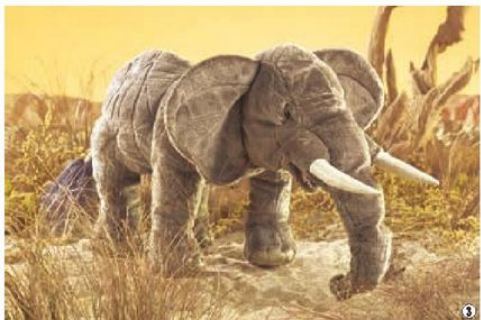

昆虫と蜘蛛のパペット

① アオムシ/チョウ

最終すとアオムシがチョウに変身するリバーシブル入形。パペットではありません。
6,700円+税/商品番号 6005 / 長さ 32.5cm

② チョウ

羽が動かせます。
4,000円+税/商品番号 2046
羽を広げた長さ 35cm

③ ミツバチ

脚が動かせます。
3,600円+税/商品番号 2044 / 長さ 20cm

④ カタツムリ

口とつが動かせます。
5,000円+税/商品番号 2028 / 長さ 20cm

⑤ コウモリ

口と翼が動かせます。
5,800円+税/商品番号 2391
翼を広げた長さ 60cm

⑥ タランチュラ (小)

脚2本が動かせます。
3,200円+税/商品番号 2447 / 長さ 22.5cm

その他の世界の動物パペット

① 子パンダ

口と前足が動かせます。
6,200円+税/商品番号 2364 / 長さ 35cm