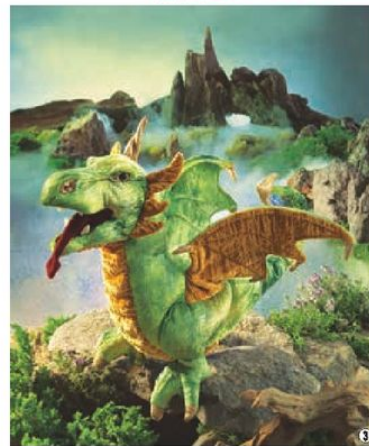

ファンタジーの世界のパペット

FOLKMANIS Puppets

① レッドドラゴン(小)

口と舌が動かれます。
5,000円+税/商品番号 2357 / 長さ 50cm