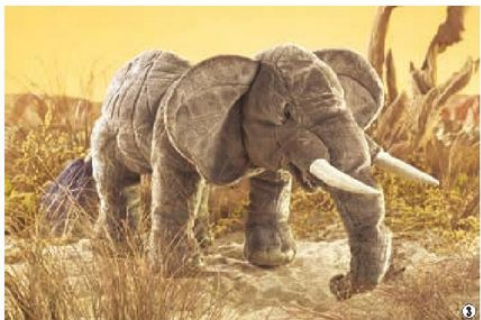

その他の世界の動物パペット

① 子パンダ

口と前足が動かれます。
6,200円+税/商品番号 2364 / 長さ 35cm

② レッサーパンダ

口と前足が動かれます。
7,200円+税/商品番号 2937 / 長さ 47.5cm

③ ソウ

鼻と口が動かれます。鼻は、鼻の内側にある2本のひもを指先で操作して動かします。
11,400円+税/商品番号 2534 / 長さ 50cm

④ ライオン

口が動かれます。
9,000円+税/商品番号 2889 / 長さ 40cm

⑤ カバ

口が動かれます。
7,200円+税/商品番号 2855 / 長さ 45cm