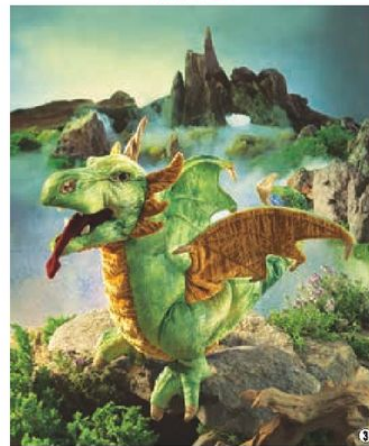

ファンタジーの世界のパペット

FOLKMANIS Puppets

① レッドドラゴン (小)

口と舌が動かせます。
5,000円+税/商品番号 2357 / 長さ 50cm