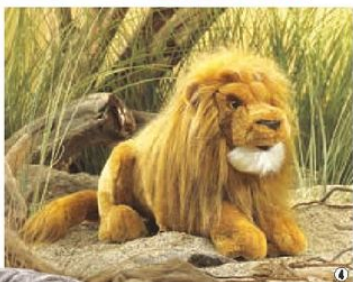

⑥ チーター

口が動かせます。
10,000円+税/商品番号 2913 / 長さ 48cm