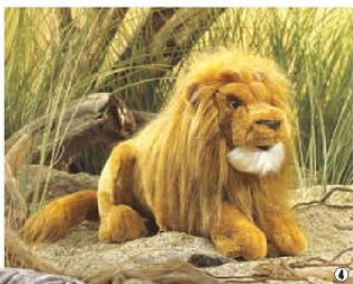

⑥ チーター

口が動かれます。
10,000円+税/商品番号 2913 / 長さ 48cm