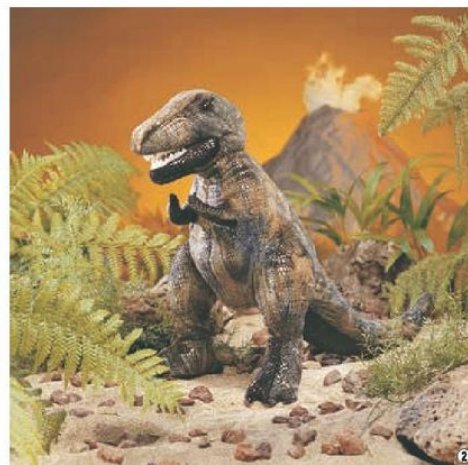

③ ワイバードドラゴン

口を開けて舌を動かせば追加ポイント1口と舌、翼が動かれます。
12,000円+税/商品番号 2812 / 高さ 40cm

④ ベビードラゴン

口と前足が動かれます。
5,800円+税/商品番号 2886 / 高さ 21cm

⑤ 妖精 (ピクシー)

口と両腕が動かれます。
9,000円+税/商品番号 2899 / 高さ 38cm

⑥ 魔法の木

口と目玉、枝2本が動かれます。
9,000円+税/商品番号 2950 / 高さ 37.5cm

⑦ フロッグプリンス

カエルを裏返すと王子様に変身します。カエルは口と前足が、王子様は頭と両腕が動かれます。
9,000円+税/商品番号 2926
王子様の身長 35cm

※パペットは写真のように単独で立たせることはできません。

恐竜のパペット

① キョウリュウの卵

赤ちゃん恐竜が卵から顔を出します。口と前足が動かれます。恐竜は卵から取りはずしません。
5,400円+税/商品番号 2081 / 高さ 25cm