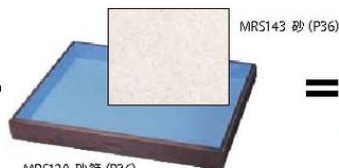

MRS120 砂箱 (P36)
砂箱 ¥29,400 + 砂 ¥3,150

= ¥82,550
(本体価格 ¥78,619)

※動物、恐竜、ミニハウス、乗り物はアソートセットですので、お送りする商品の色やデザインが、写真内容と異なる場合があります。ご了承ください。