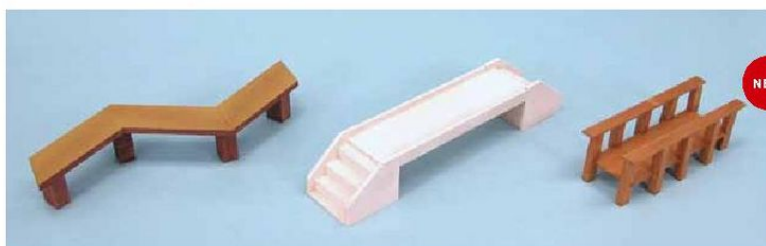

品番	品名	税込価格	本体価格	最大寸
MRS761	曲がり橋	¥ 2,100	¥ 2,000	21 cm
MRS762	階段付きの橋	¥ 2,310	¥ 2,200	22 cm
MRS763	柵付きの橋	¥ 2,310	¥ 2,200	13 cm