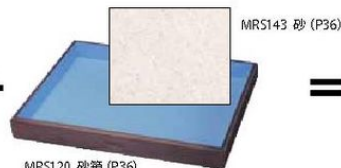

MRS120 砂箱 (P36)
砂箱 ¥29,400 + 砂 ¥3,150

= **¥372,750**
(本体価格¥355,000)