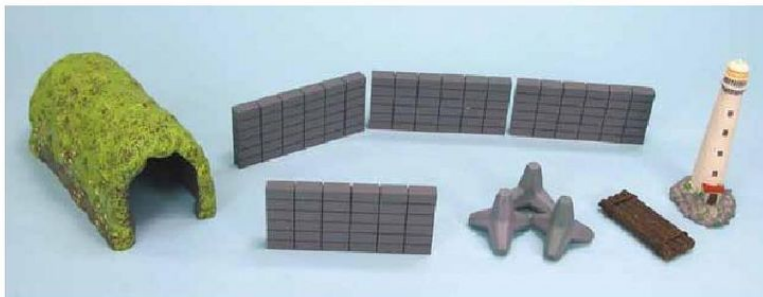

品番	品名	税込価格	本体価格	最大寸
MRS621	トンネル	¥ 2,940	¥ 2,800	16 cm
MRS622	ブロック塀 (4)	¥ 2,940	¥ 2,800	11 cm
MRS623	テトラポット (3)	¥ 2,625	¥ 2,500	4 cm
MRS624	灯台	¥ 2,625	¥ 2,500	13 cm
MRS625	いかだ	¥ 1,260	¥ 1,200	7 cm

HA 63 神仏点景セットA〈8点〉 ¥16,590 (本体価格¥15,800)