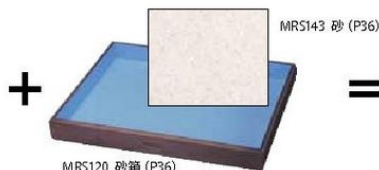

MRS120 砂箱 (P36)
砂箱 ¥29,400 + 砂 ¥3,150

¥703,500
(本体価格¥670,000)