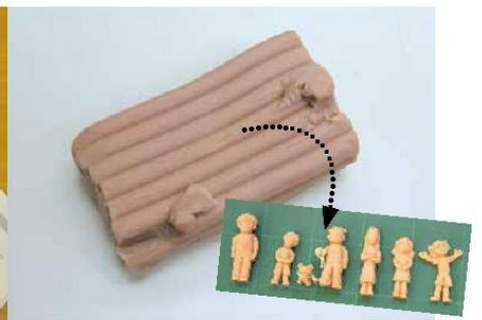

※ご本人の許可を得て撮影・記載しています。

箱庭は、砂やミニチュアを使いながら、自分の内面を表現していきます。その表現を受け止め、共有する、大切な存在が「見守り役」です。制作者は、見守り役に静かに見守られながら、安心な空間で作品を作ります。また、作品が出来上がった後、その作品を通して見守り役と対話することで、作品と自分自身、そして自分を取り巻く環境をつなげていきます。その振り

返りの時間は、作品を作ることと同様、制作者にとって貴重な時間となります。自分自身を表現するには様々な方法がありますが、砂箱の中にミニチュアを置いて、風景を作っていく箱庭には上手い下手がなく、大人から子どもまで、気負わず内面を表現できる手法といえるでしょう。

メルコム工房の現場です。見学もできます。

メルコム人形の製作風景。

都内にあるメルコム工房は、箱庭で使用する用具の企画から製作まで一貫して行う、日本で唯一の工房です。

箱庭療法の現場の声を反映するために、専門家やカウンセラーのご意見も伺いながら、クライアントの表現が広がるような用具を企画。人形や樹木、自然の中や街の中で見かけるものなど、手作りを基本として、表情や風合いの暖かさを大切に製作しています。

メルコム人形ができるまで

メルコムの人形は、そのほとんどが手作り。ここでは、人形の製作過程をご紹介します。実際には、さらに細かい作業を経て完成します。

1. 現場の声を取材して企画を立てます。

2. 粘土を使って、元になる人形(原型)を作ります。

3. 原型を元に、型抜きをします。

4. 一体ずつ色を塗ります。

5. 筆の先を使った、細かい作業です。

初めての方にオススメです

箱庭を導入する。