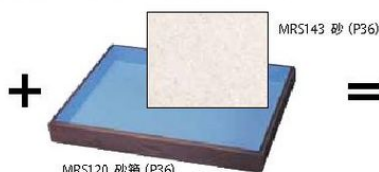

MRS120 砂箱 (P36)

砂箱 ¥29,400 + 砂 ¥3,150

= ¥127,050
(本体価格¥121,000)

※ワールド人形、乗り物はアソートセットですので、お送りする商品の色やデザインが、写真内容と異なる場合があります。ご了承ください。