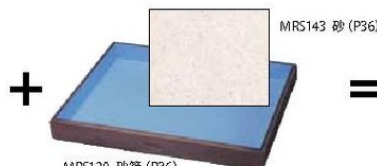

MRS120 砂箱 (P36)

MRS143 砂 (P36)

+

¥269,850
(本体価格¥257,000)

砂箱 ¥29,400 + 砂 ¥3,150