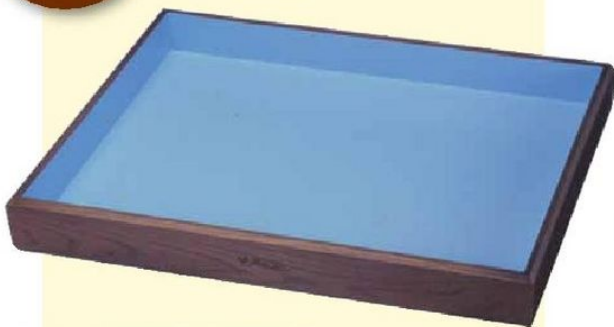

国産の安心

メルコム家具や備品は、すべて国内の製作所で作られています。

砂箱の製作風景。ひとつひとつに、丁寧なカンナがけ。手が掛かっています。

砂箱が山になっていました。

カンナだけでもこんなに!

こちらは、出荷待ちの置台。

テレながら写真を撮らせて下さった、ご主人と奥様。お忙しいところありがとうございました。

弊社の砂箱や、置台などを製作して下さっている、都内の木工所さんを訪ねてきました。アポイントを取る電話をし、製作風景を撮らせて欲しいとお願いすると、「ちようど今、砂箱作ってるから。」と、快く受け入れて下さいました。早速カメラを持って工房へ。「こつちが、作りかけの砂箱だ。」と案内された場所には、製作途中の砂箱の山が！このひとつひとつに手を掛けた丁寧な手仕事を初めて目の当たりにして、感服しきりでした。奥様が出して下さった、手作りの麦茶を飲みながら、「子どもたちも使う物だから、安全なものを作らなきゃだな。出所がわかっているってのも、安心だな。」と、とつとつと話して下さいました。寡黙な職人さんですが、とても優しく心遣いのある方でした。

砂箱

MRS 120 砂箱

¥29,400 (本体価格¥28,000)

内寸 W 720 × D 570 × H 70mm
(国際規格)

MRS 120-1 砂箱ふた

¥10,500 (本体価格¥10,000)

内寸 W 720 × D 570 × H 14mm
※ MRS120 の砂箱に対応しています。

砂