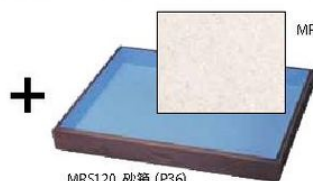

箱庭の世界の扉を開く

初めて箱庭を導入する際に、最低限必要な用具を揃えました。

用具のみ

砂箱・砂・置台・整理棚はセットに含まれません。

品名	ページ	品名	ページ	品名	ページ	品名	ページ
家族人形セット (9)	18	紅葉樹 (4)	—	丸太橋 (1)	29	鳥居 (1)	30
ワールド人形セット (36)	—	針葉樹 (12)	—	テレビ塔 (1)	30	男の妖怪 (1)	32
海辺の動物セット (13)	23	ポットフラワー (8)	26	ベンチ (2)	30	女の妖怪 (1)	32
身近な生き物セット (13)	23	植え込み (4)	26	宝物 (60)	30	ヨット (1)	35
クッキーハウス (1)	24	切り株 (3)	28	テトラポット (3)	30	ボート (1)	35
洋風家屋 (1)	24	火山/綿製煙付 (1)	28	灯台 (1)	30	乗り物 (4)	—
教会 (1)	24	波 (1)	28	マリア像 (1)	30	記録用紙 (100 枚)	37
広葉樹 (4)	—	牧場の柵 (5)	—	神社 (1)	30		

●上記セットをご注文の方には、DVD教材「箱庭療法の実践」2巻組を、セットオプション特別価格¥36,750 (本体価格¥35,000) にて承ります●

砂箱と砂をあわせて購入すると…

ST22
箱庭スターターセット ¥94,500MRS120 砂箱 (P36)
砂箱 ¥29,400 + 砂 ¥3,150= ¥127,050
(本体価格¥121,000)※ワールド人形、乗り物はアソートセット
ですので、お送りする商品の色やデザ
インが、写真内容と異なる場合があり
ます。ご了承ください。