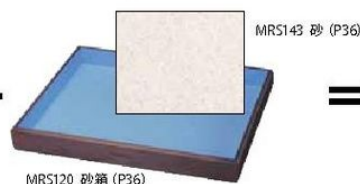

子ども達の未来のために

子どもがよく使う用具を揃えました。プレイルームやスクールカウンセリングに。

用具のみ

砂箱・砂・置台・整理棚はセットに含まれません。

品名	ページ	品名	ページ	品名	ページ	品名	ページ
ワールド人形セット (60)	19	海辺の動物セット (13)	23	茶色い橋 (1)	29	標識セット (14)	35
戦争セット (60)	19	身近な生き物セット (13)	23	宝物 (30)	—	電車セット1 (8)	35
動物Lアソートセット (12)	21	昆虫セット (17)	23	神仏点景セットA (8)	30	記録用紙 (100 枚)	37
動物M+Sアソートセット (73)	22	ハウスセットC (20)	24	妖怪・恐怖セット (7)	32		
恐竜セット (24)	22	基本樹木セット (40)	26	船6点セット (6)	35		
特大動物セット (7)	22	自然風景セット (10)	28	乗り物バラエティセット (15)	35		

●上記セットをご注文の方には、DVD教材「箱庭療法の実践」2巻組を、セットオプション特別価格¥36,750 (本体価格¥35,000) にて承ります●

砂箱と砂をあわせて購入すると…

PR22
プレイルーム向けセット ¥231,000

+

MRS120 砂箱 (P36)

MRS143 砂 (P36)

= ¥263,550

(本体価格¥251,000)