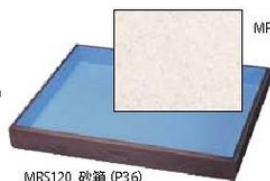

用具のみ

砂箱・砂・置台・整理棚はセットに含まれません。

品名	ページ	品名	ページ	品名	ページ	品名	ページ
救急の仕事をする人々 (5)	18	爬虫類 (40)	22	ポットフラワー (8)	26	神仏点景セット A (8)	30
家族人形セット (9)	18	ハウスセットA (6)	24	自然風景セット (10)	28	神仏点景セット B (4)	30
ワールド人形セット (60)	19	基本樹木セット (40)	26	人造物点景セット A (71)	30	乗り物バラエティセット(15)	35
動物M+Sアソートセット (73)	22	四季彩マット (4)	26	人造物点景セット B (10)	30	記録用紙 (100 枚)	37

●上記セットをご注文の方には、DVD教材「箱庭療法の実践」2巻組を、セットオプション特別価格¥36,750 (本体価格¥35,000) にて承ります●

砂箱と砂をあわせて購入すると…

HAS21
特別セット HAS-21 ¥189,000

+

MRS120 砂箱 (P36)
砂箱 ¥29,400 + 砂 ¥3,150

= ¥221,550
(本体価格 ¥211,000)