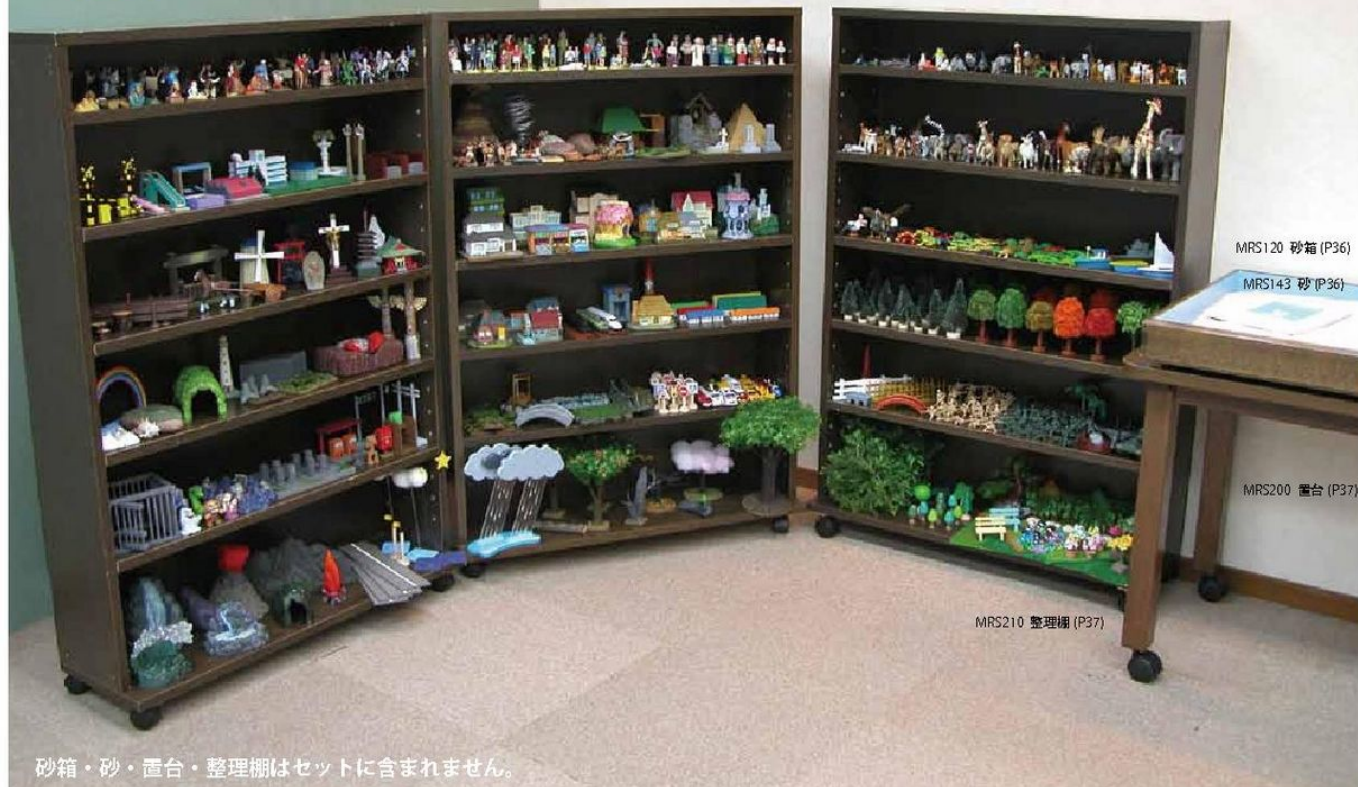

用具のみ

品名	ページ	品名	ページ	品名	ページ	品名	ページ
リアル人形セットA (23)	17	ハウスセット A (6)	24	田園風景セット (16)	28	自然点景セット (19)	31
感情表現人形シリーズA(6)	17	ハウスセット B (6)	24	町の風景セット (13)	28	葬祭点景セット (7)	31
感情表現人形シリーズB(6)	17	ハウスセット C (20)	24	山里風景セット (5)	29	妖怪・恐怖セット (7)	32
情況人形シリーズ (6)	17	昔の建物セット (4)	25	水の風景セット (8)	29	船6点セット (6)	35
ほのぼの人形セット (16)	18	基本樹木セット (40)	26	原始風景セット (24)	29	乗り物バラエティセット(15)	35
ワールド人形セット (60)	19	彩りセット (42)	26	人造物点景セット A (71)	30	標識セット (14)	35
戦争セット (60)	19	生活の中の草木 (7)	26	人造物点景セット B (10)	30	電車セット1 (8)	35
動物Lアソートセット (12)	21	実のなる木セット (3)	26	神仏点景セット A(8)	30	記録用紙 (100 枚)	37
動物M+Sアソートセット (73)	22	季節の樹木セット (5)	27	神仏点景セット B (4)	30	DVD 教材「箱庭療法の実践」	4
生き物セット (62)	22	自然風景セット (10)	28	街並み点景セット (19)	31		

このセットには
DVD教材「箱庭療法の実践」が
ついています!!

砂箱と砂をあわせて購入すると…

= ¥609,000
(本体価格¥580,000)