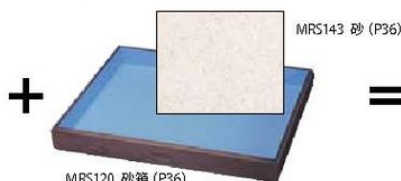

砂箱と砂をあわせて購入すると…

= ¥609,000
(本体価格¥580,000)