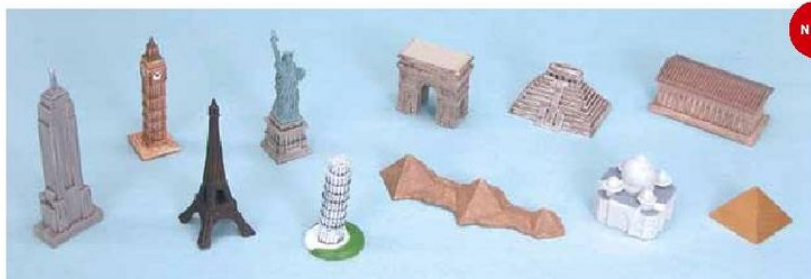

HA 24 昔の建物セット〈4点〉 ¥9,135 (本体価格¥8,700)

品番	品名	税込価格	本体価格	高さ
MC 241	和風かやぶき家	¥ 2,625	¥ 2,500	9 c m
MC 242	洋風かやぶき家	¥ 2,625	¥ 2,500	7 c m
MC 243	昔の商店	¥ 2,625	¥ 2,500	7 c m
MC 244	水車小屋	¥ 2,625	¥ 2,500	7 c m

MBS 057 世界の建物セット〈11点〉 ¥2,520 (本体価格¥2,400)

品番	品名	最大寸
MBS057	世界の建物セット	10 c m

※この商品はセット販売のみとなります