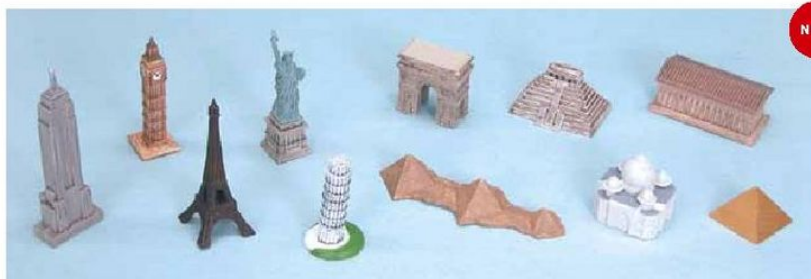

HA 24 昔の建物セット〈4点〉 ¥9,135 (本体価格¥8,700)

| 品番 | 品名 | 税込価格 | 本体価格 | 高さ |
|--------|---------|---------|---------|-------|
| MC 241 | 和風かやぶき家 | ¥ 2,625 | ¥ 2,500 | 9 c m |
| MC 242 | 洋風かやぶき家 | ¥ 2,625 | ¥ 2,500 | 7 c m |
| MC 243 | 昔の商店 | ¥ 2,625 | ¥ 2,500 | 7 c m |
| MC 244 | 水車小屋 | ¥ 2,625 | ¥ 2,500 | 7 c m |

MBS 057 世界の建物セット〈11点〉 ¥2,520 (本体価格¥2,400)

| 品番 | 品名 | 最大寸 |
|--------|----------|--------|
| MBS057 | 世界の建物セット | 10 c m |

※この商品はセット販売のみとなります