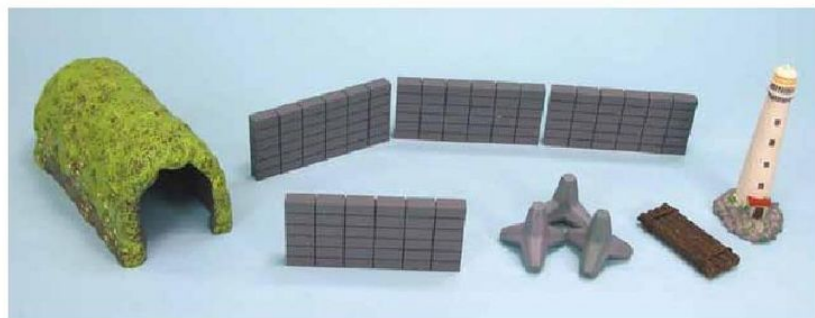

HA 65 人造物点景セットA〈71点〉 ¥14,700 (本体価格¥14,000)

品番	品名	税込価格	本体価格	最大寸
MRS611	テレビ塔	¥ 1,050	¥ 1,000	12 cm
MRS612	垣根 (4)	¥ 3,360	¥ 3,200	15 cm
MRS653	赤い橋	¥ 1,890	¥ 1,800	11 cm
MRS614	石橋	¥ 1,260	¥ 1,200	6 cm
MRS615	白い柵 (2)	¥ 2,100	¥ 2,000	15 cm
MRS656	ベンチ (2)	¥ 2,100	¥ 2,000	7 cm
MRS617	宝物 (60)	¥ 3,675	¥ 3,500	3 cm

リニューアル

HA 62 人造物点景セットB〈10点〉 ¥11,340 (本体価格¥10,800)

品番	品名	税込価格	本体価格	最大寸
MRS621	トンネル	¥ 2,940	¥ 2,800	16 cm
MRS622	ブロック塀 (4)	¥ 2,940	¥ 2,800	11 cm
MRS623	テトラポット (3)	¥ 2,625	¥ 2,500	4 cm
MRS624	灯台	¥ 2,625	¥ 2,500	13 cm
MRS625	いかだ	¥ 1,260	¥ 1,200	7 cm