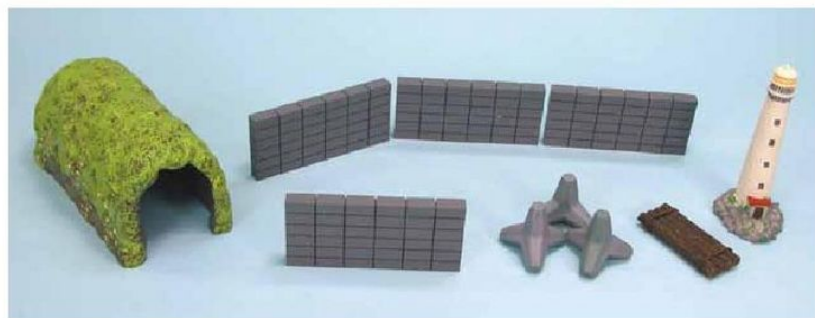

HA 65 人造物点景セットA〈71点〉 ¥14,700 (本体価格¥14,000)

| 品番 | 品名 | 税込価格 | 本体価格 | 最大寸 |
|--------|---------|---------|---------|-------|
| MRS611 | テレビ塔 | ¥ 1,050 | ¥ 1,000 | 12 cm |
| MRS612 | 垣根 (4) | ¥ 3,360 | ¥ 3,200 | 15 cm |
| MRS653 | 赤い橋 | ¥ 1,890 | ¥ 1,800 | 11 cm |
| MRS614 | 石橋 | ¥ 1,260 | ¥ 1,200 | 6 cm |
| MRS615 | 白い柵 (2) | ¥ 2,100 | ¥ 2,000 | 15 cm |
| MRS656 | ベンチ (2) | ¥ 2,100 | ¥ 2,000 | 7 cm |
| MRS617 | 宝物 (60) | ¥ 3,675 | ¥ 3,500 | 3 cm |

リニューアル

HA 62 人造物点景セットB〈10点〉 ¥11,340 (本体価格¥10,800)

| 品番 | 品名 | 税込価格 | 本体価格 | 最大寸 |
|--------|------------|---------|---------|-------|
| MRS621 | トンネル | ¥ 2,940 | ¥ 2,800 | 16 cm |
| MRS622 | ブロック塀 (4) | ¥ 2,940 | ¥ 2,800 | 11 cm |
| MRS623 | テトラポット (3) | ¥ 2,625 | ¥ 2,500 | 4 cm |
| MRS624 | 灯台 | ¥ 2,625 | ¥ 2,500 | 13 cm |
| MRS625 | いかだ | ¥ 1,260 | ¥ 1,200 | 7 cm |