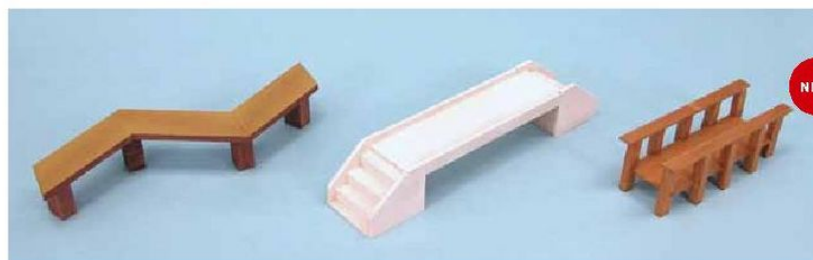

HA 76 橋3点セット〈3点〉 ¥6,300 (本体価格¥6,000)

品番	品名	税込価格	本体価格	最大寸
MRS761	曲がり橋	¥ 2,100	¥ 2,000	21 cm
MRS762	階段付きの橋	¥ 2,310	¥ 2,200	22 cm
MRS763	柵付きの橋	¥ 2,310	¥ 2,200	13 cm