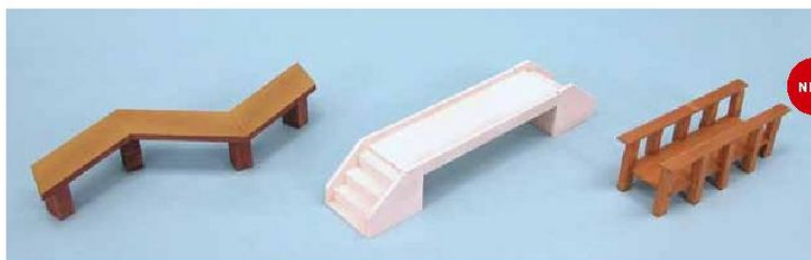

HA 76 橋3点セット〈3点〉 ¥6,300 (本体価格¥6,000)

品番	品名	税込価格	本体価格	最大寸
MRS761	曲がり橋	¥ 2,100	¥ 2,000	21 cm
MRS762	階段付きの橋	¥ 2,310	¥ 2,200	22 cm
MRS763	柵付きの橋	¥ 2,310	¥ 2,200	13 cm