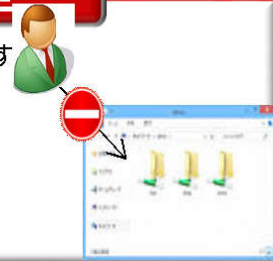

- デジタルアーツ FinalCode
- ALSI Intersafe ILP

電子ファイルを管理

スキャンした文書、マイナンバー電子ファイルをまとめて管理。

- Ricoh Ridoc DESKNavigator
- Ricoh Smart Navigator

アクセス権設定

フォルダーのアクセスを限定します

- ファイルサーバー設定
- ActiveDirectory

データバックアップ