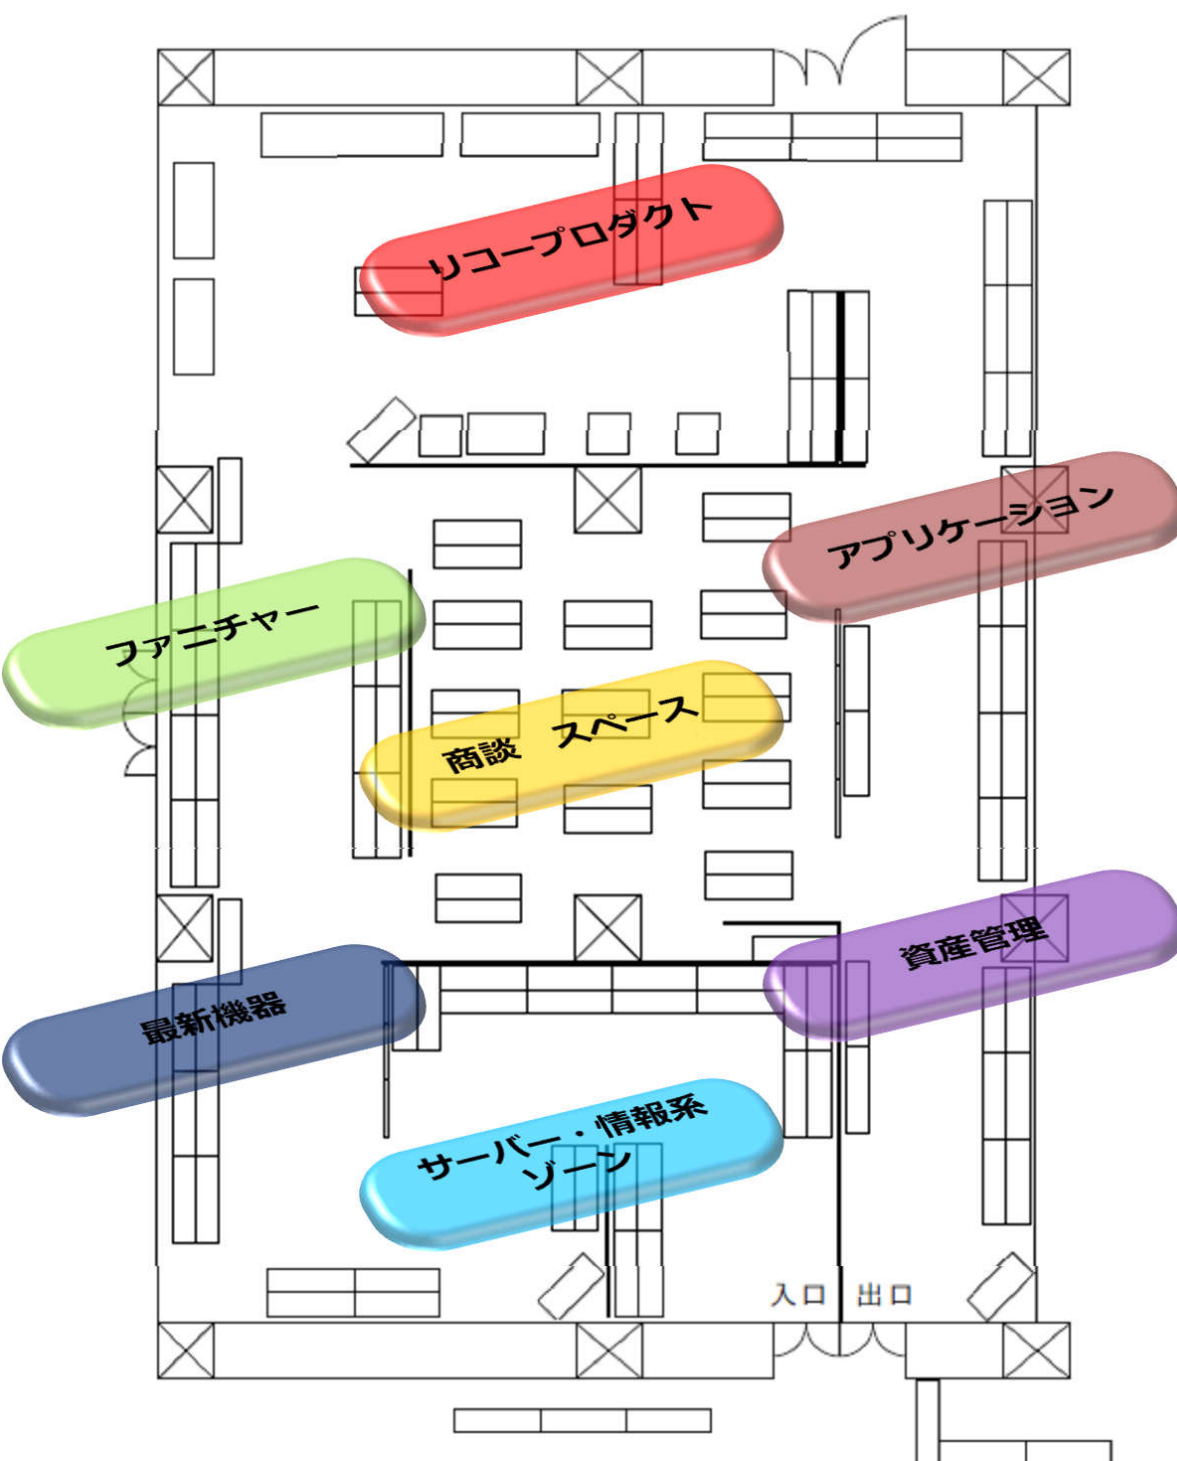

# コミュニケーションエリア（展示会場）のご案内

オンプレミス型 プライベートクラウドサービス **NEW**  
RICOH e-Sharing Box

cybozu.com

LanScope

展示内容が一部、変更になる場合があります。